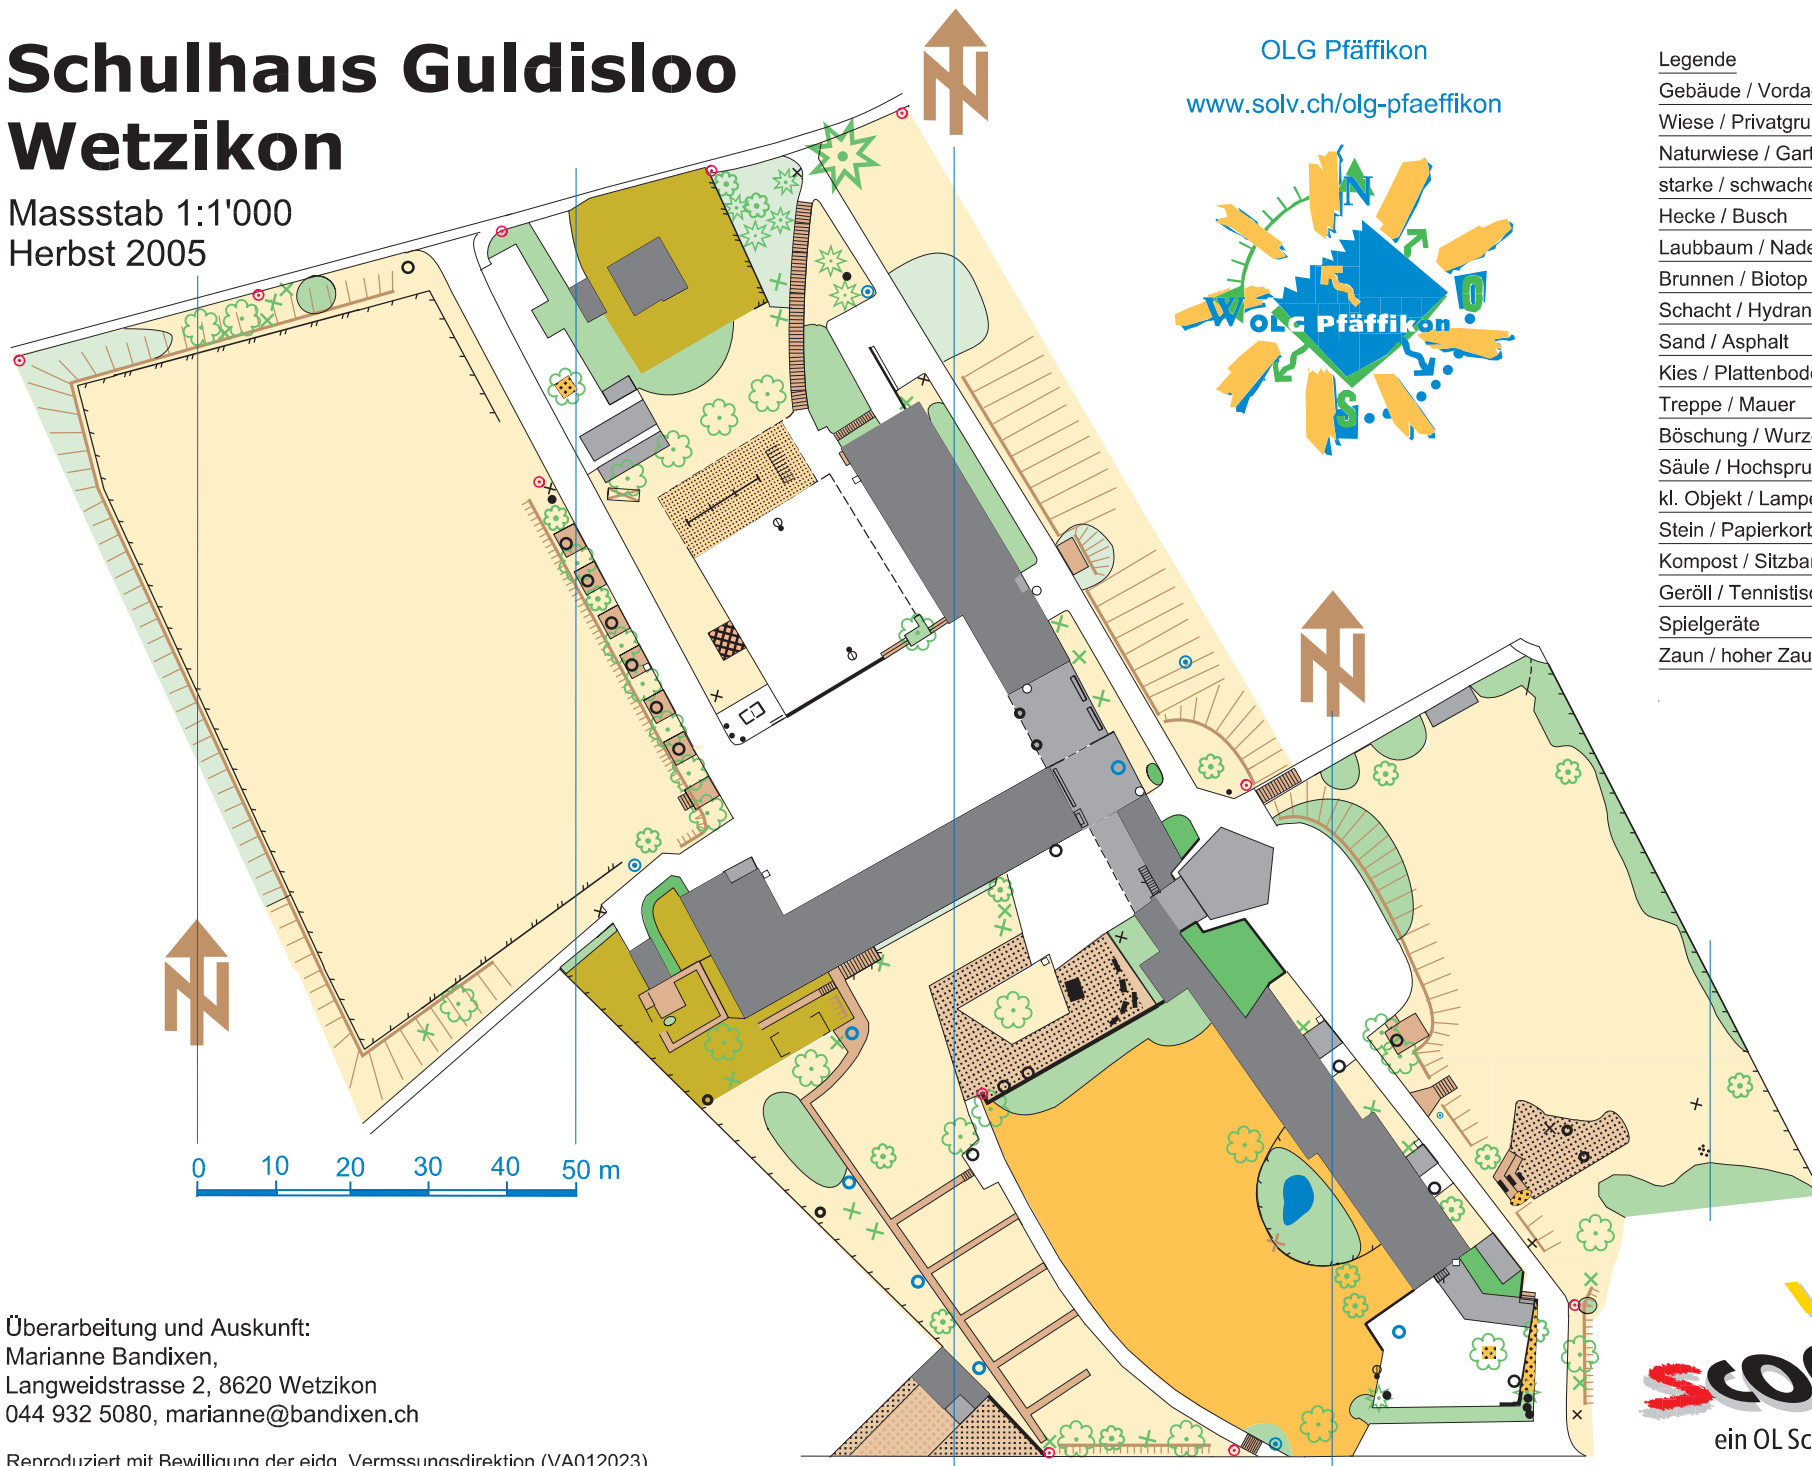

Schulhaus Guldisloo Wetzikon

Masstab 1:1'000
Herbst 2005

OLG Pfäffikon
www.solv.ch/olg-pfaeffikon

Legende

Gebäude / Vordach	
Wiese / Privatgrund	
Naturwiese / Gartenbeet	
starke / schwache Vegetation	
Hecke / Busch	
Laubbaum / Nadelbaum	
Brunnen / Biotop	
Schacht / Hydrant	
Sand / Asphalt	
Kies / Plattenboden	
Treppe / Mauer	
Böschung / Wurzelstock	
Säule / Hochsprungmatte	
kl. Objekt / Lampe	
Stein / Papierkorb	
Kompost / Sitzbank	
Geröll / Tennistisch	
Spielgeräte	
Zaun / hoher Zaun	