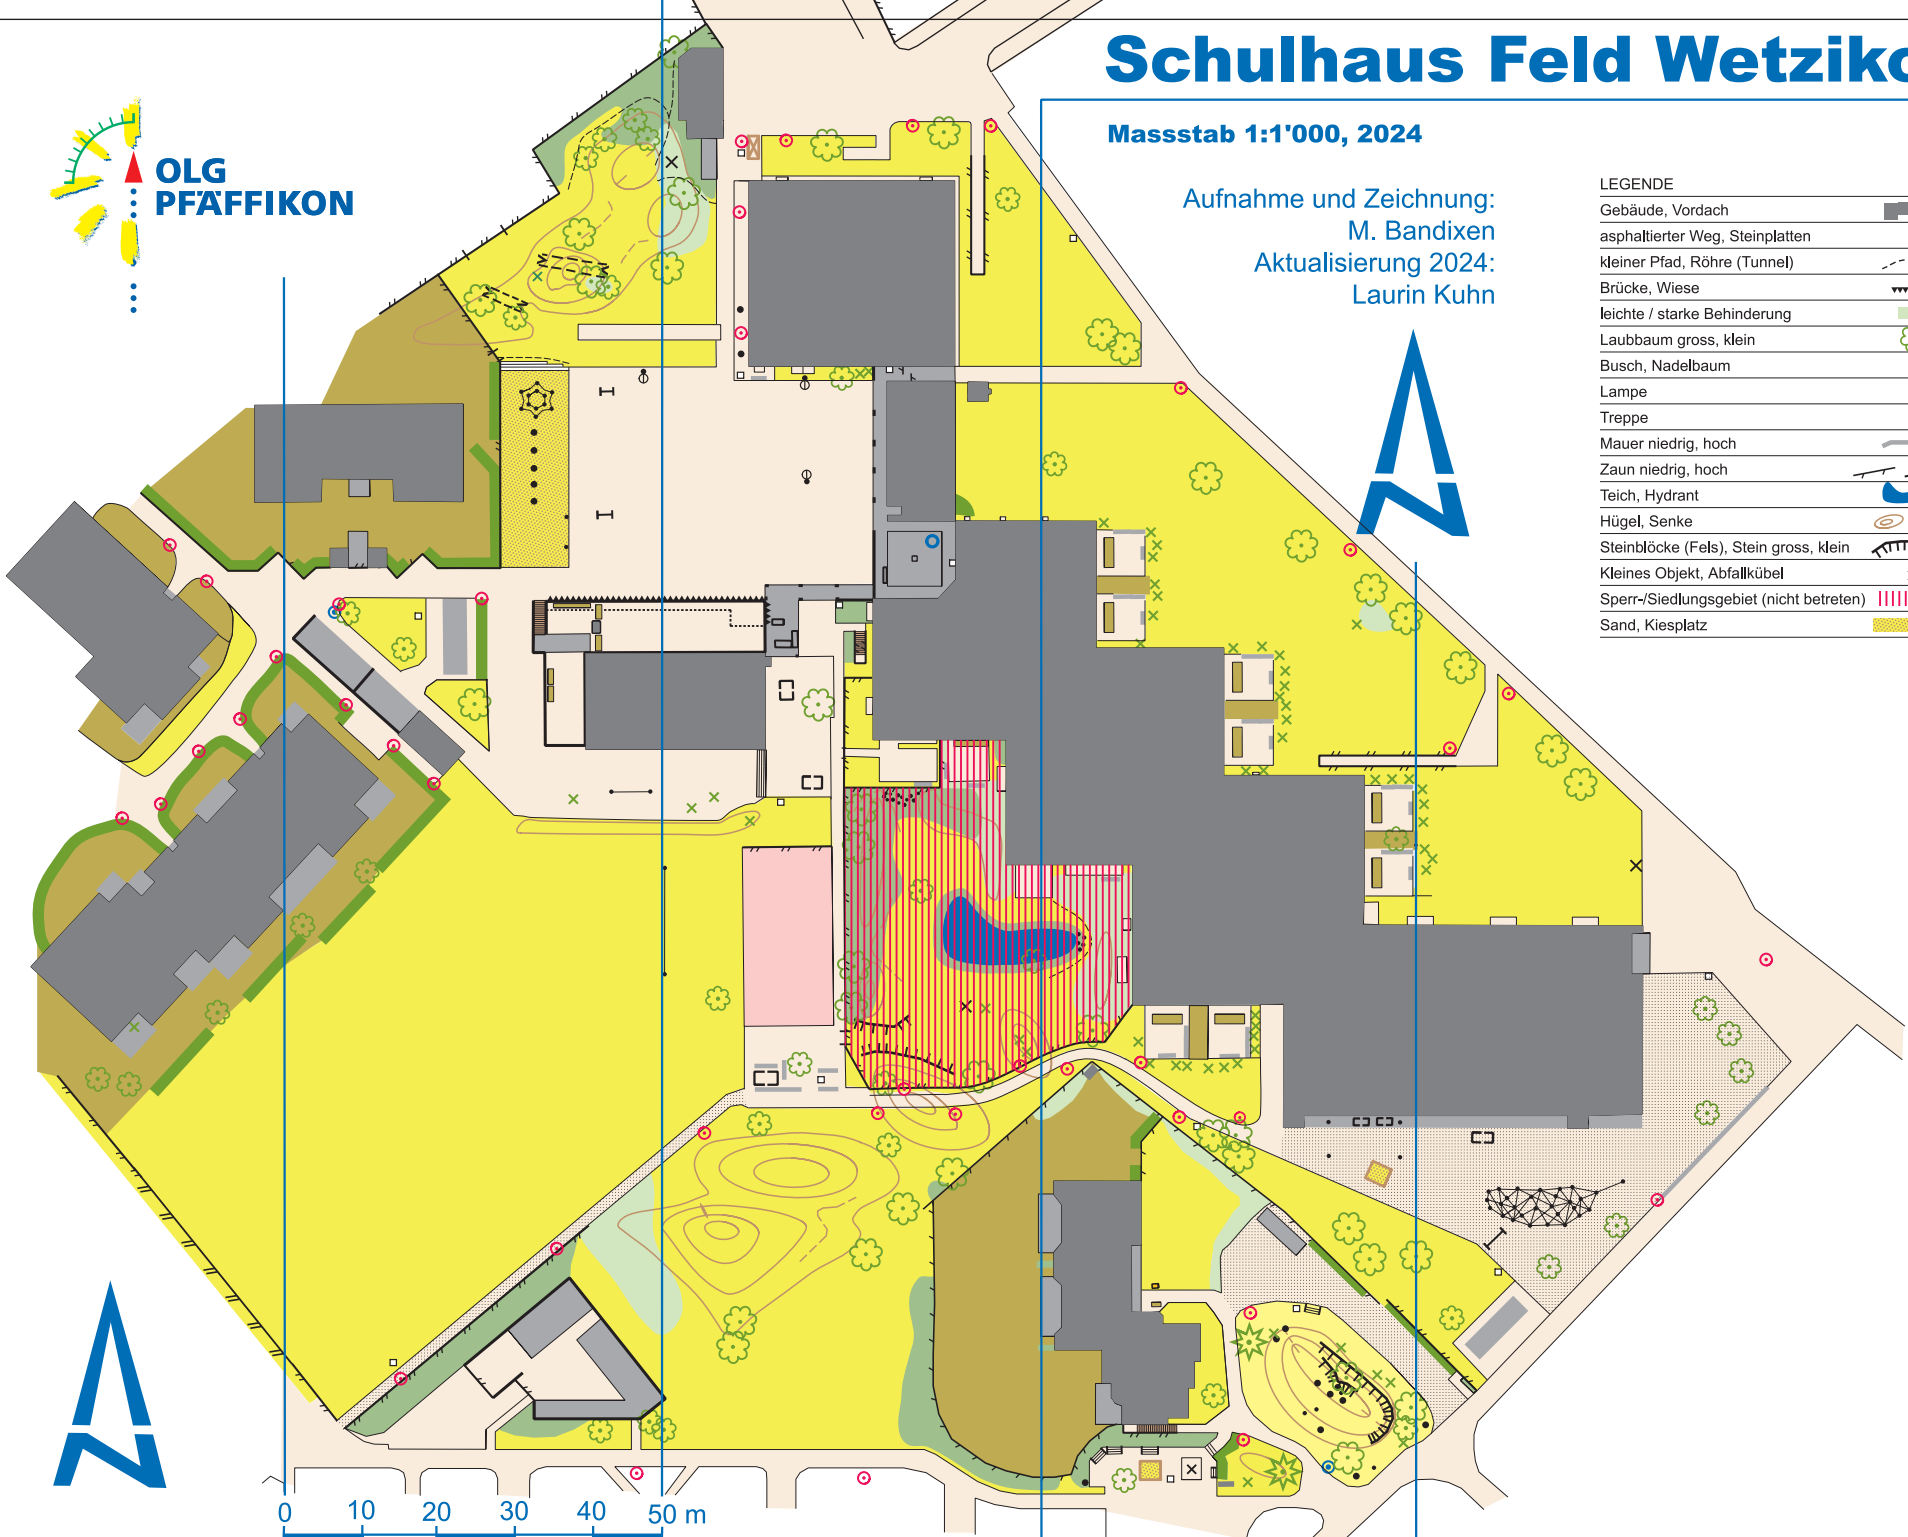

Schulhaus Feld Wetzikon

Masstab 1:1'000, 2024

Aufnahme und Zeichnung:
M. Bandixen
Aktualisierung 2024:
Laurin Kuhn

LEGENDE

Gebäude, Vordach	
asphaltierter Weg, Steinplatten	
Kleiner Pfad, Röhre (Tunnel)	
Brücke, Wiese	
leichte / starke Behinderung	
Laubbaum gross, klein	
Busch, Nadelbaum	
Lampe	
Treppe	
Mauer niedrig, hoch	
Zaun niedrig, hoch	
Teich, Hydrant	
Hügel, Senke	
Steinblöcke (Fels), Stein gross, klein	
Kleines Objekt, Abfallkübel	
Sperr-/Siedlungsgebiet (nicht betreten)	
Sand, Kiesplatz	

0 10 20 30 40 50 m