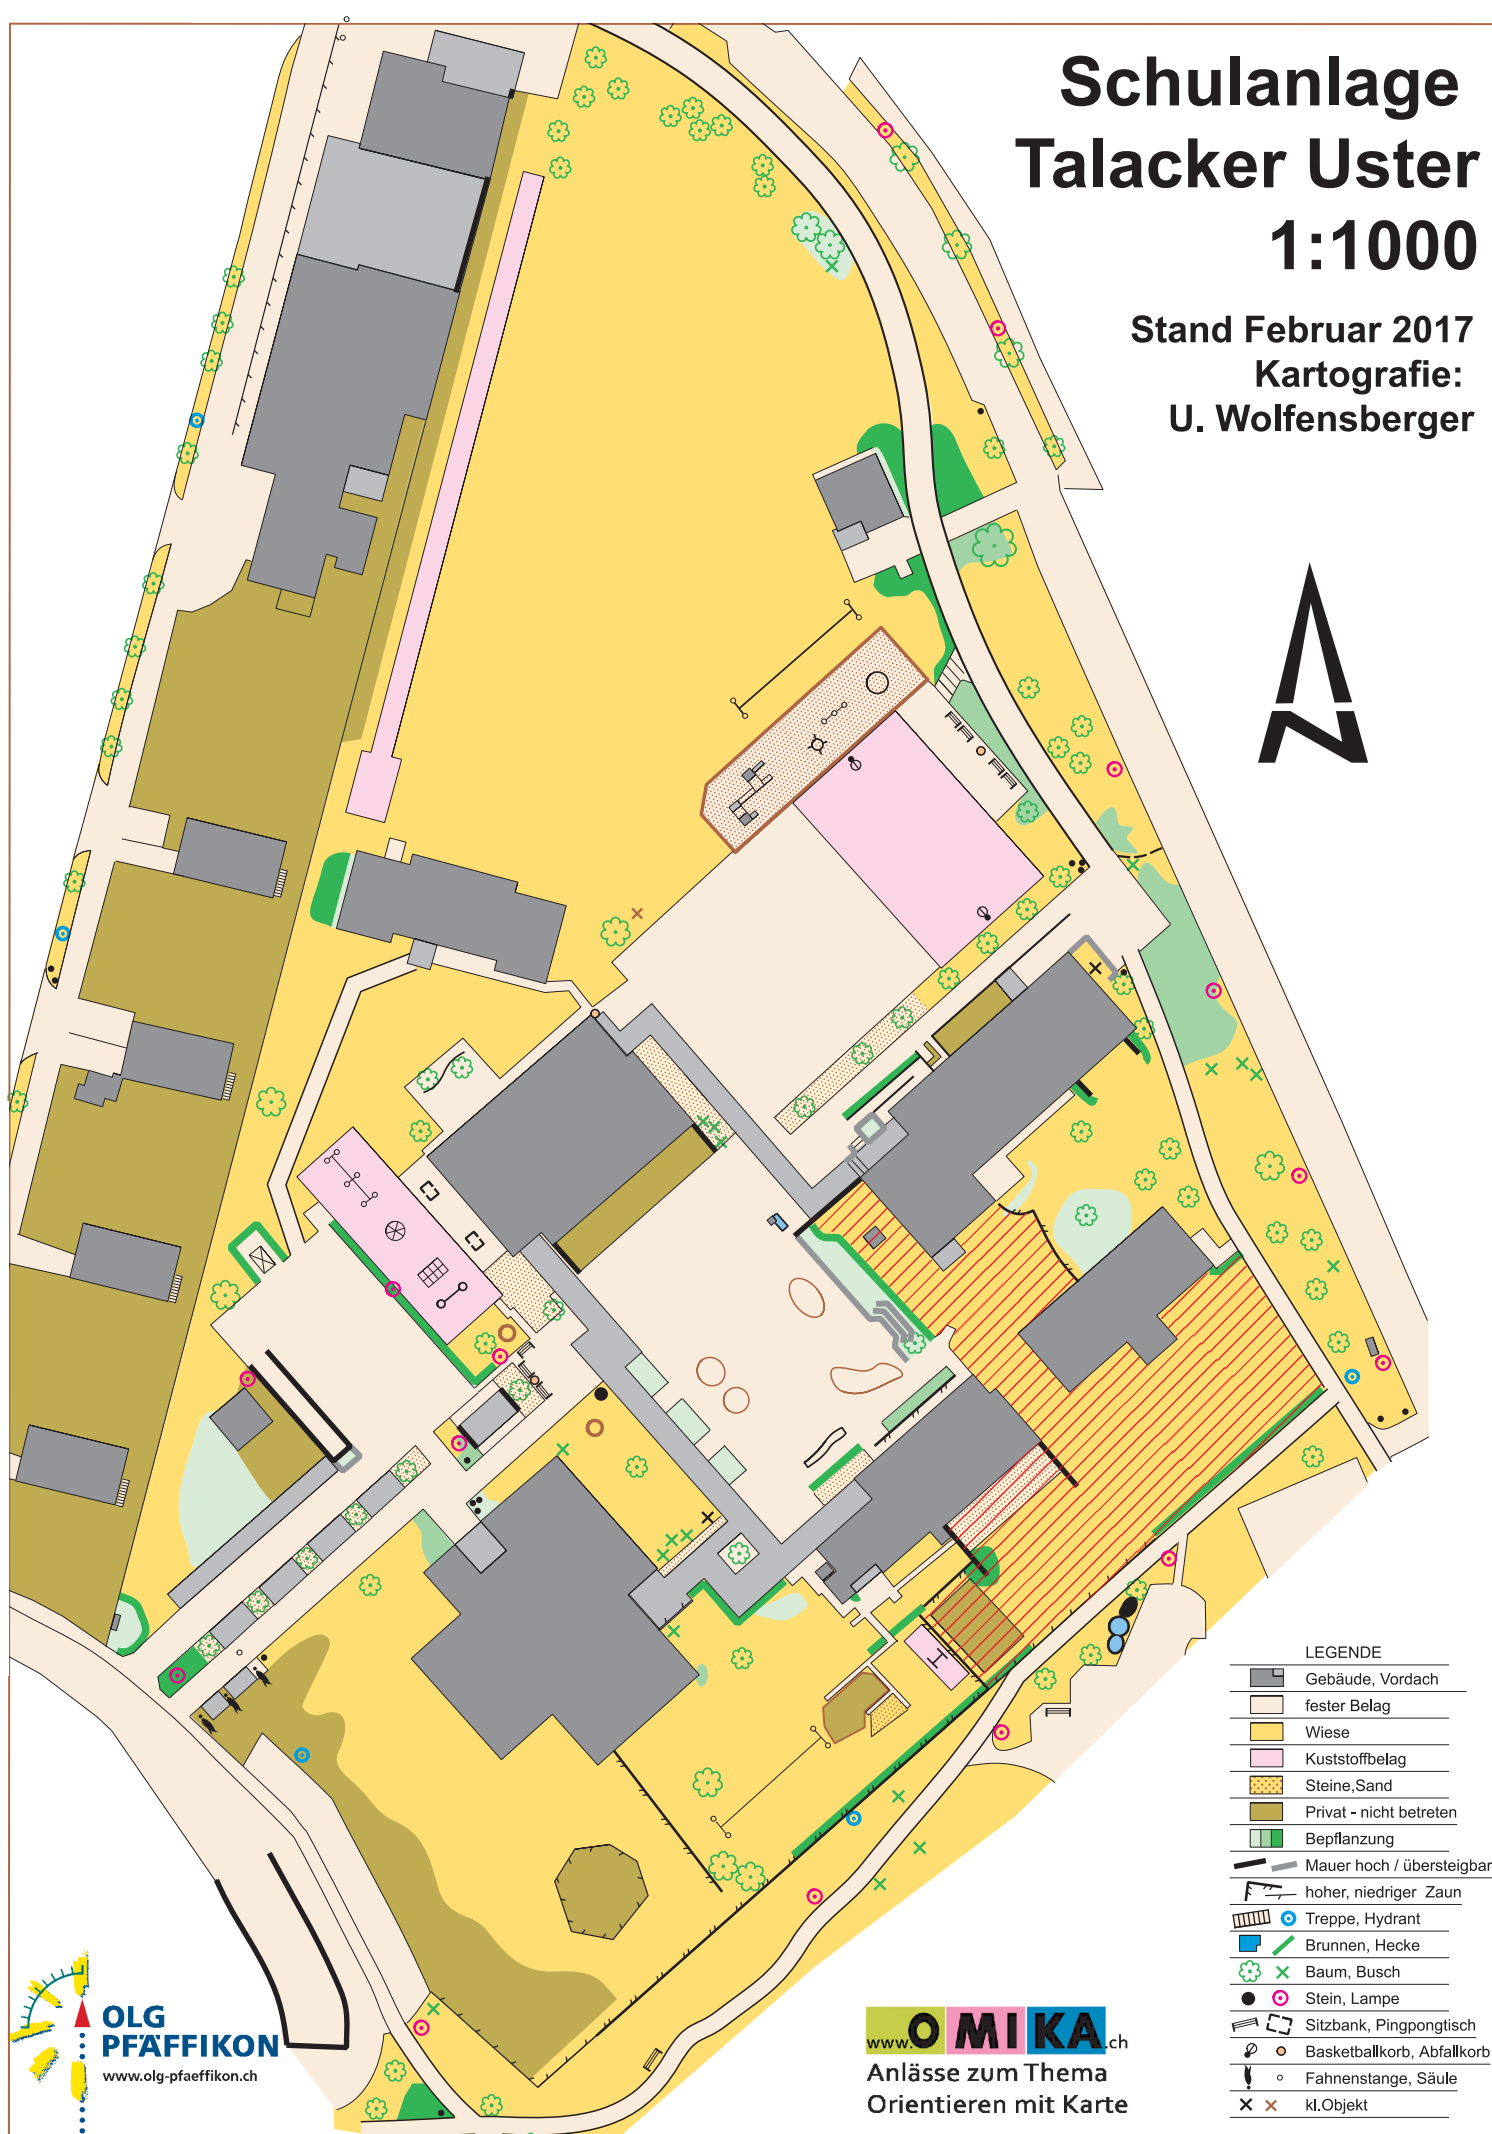

Schulanlage Talacker Uster 1:1000

Stand Februar 2017
Kartografie:
U. Wolfensberger

LEGENDE

-  Gebäude, Vordach
-  fester Belag
-  Wiese
-  Kunststoffbelag
-  Steine, Sand
-  Privat - nicht betreten
-  Bepflanzung
-  Mauer hoch / übersteigbar
-  hoher, niedriger Zaun
-  Treppe, Hydrant
-  Brunnen, Hecke
-  Baum, Busch
-  Stein, Lampe
-  Sitzbank, Pingpongisch
-  Basketballkorb, Abfallkorb
-  Fahnenstange, Säule
-  kl. Objekt