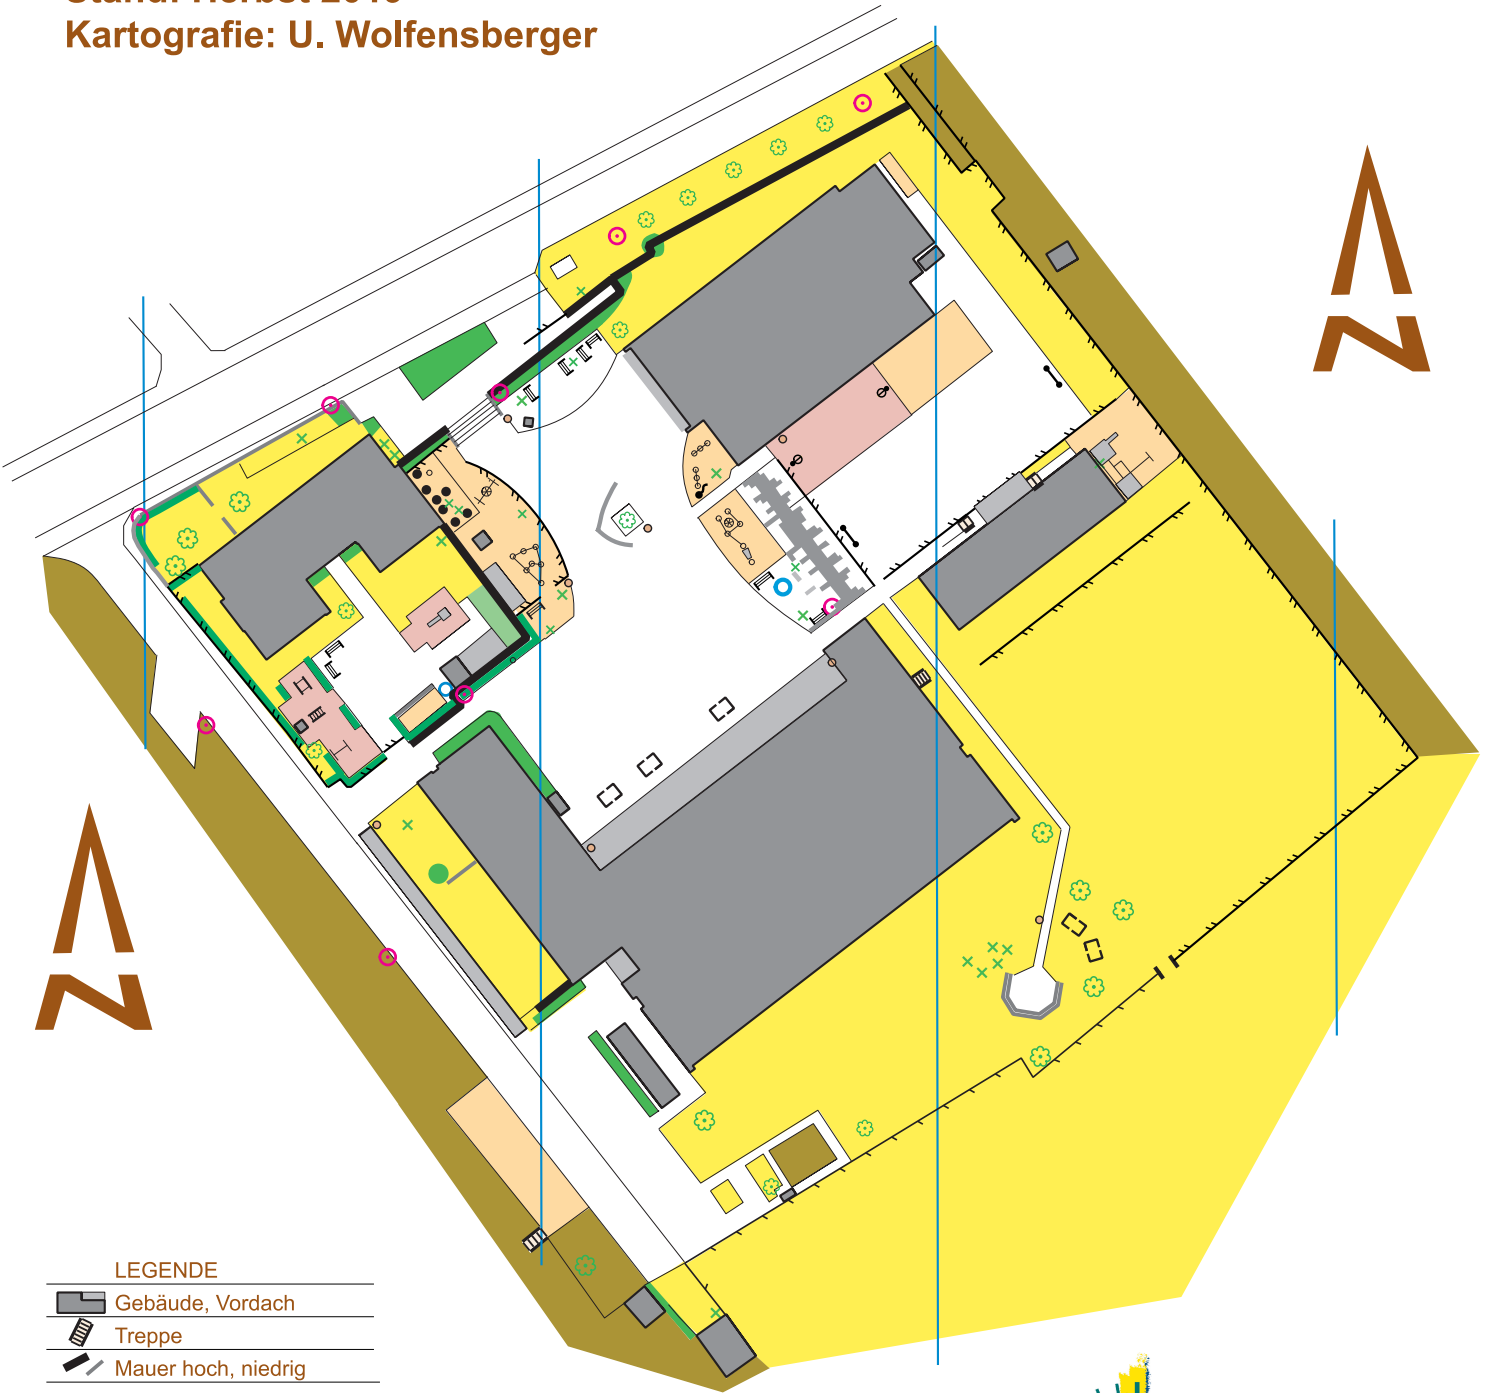

Schulhaus Gschwader Uster

Masstab 1:1'000

Stand: Herbst 2019

Kartografie: U. Wolfensberger

LEGENDE

-  Gebäude, Vordach
-  Treppe
-  Mauer hoch, niedrig
-  Zaun passierbar
-  hoher Zaun, unpassierbar
-  Goal, Korbball
-  Pingpongisch
-  Papierkorb, Stein
-  Sitzbank
-  Fahnenmast, Pfosten
-  Lampe
-  natürlicher Belag
-  fester Belag
-  roter Platz
-  privatgelände, Sperrgebiet
-  Wiese
-  Hecke, Dickicht
-  Baum, Busch
-  Brunnen

**OLG
PFAFFIKON**
www.olg-pfaeffikon.ch

www. **OMIKA**.ch

Anlässe zum Thema
Orientieren mit Karte