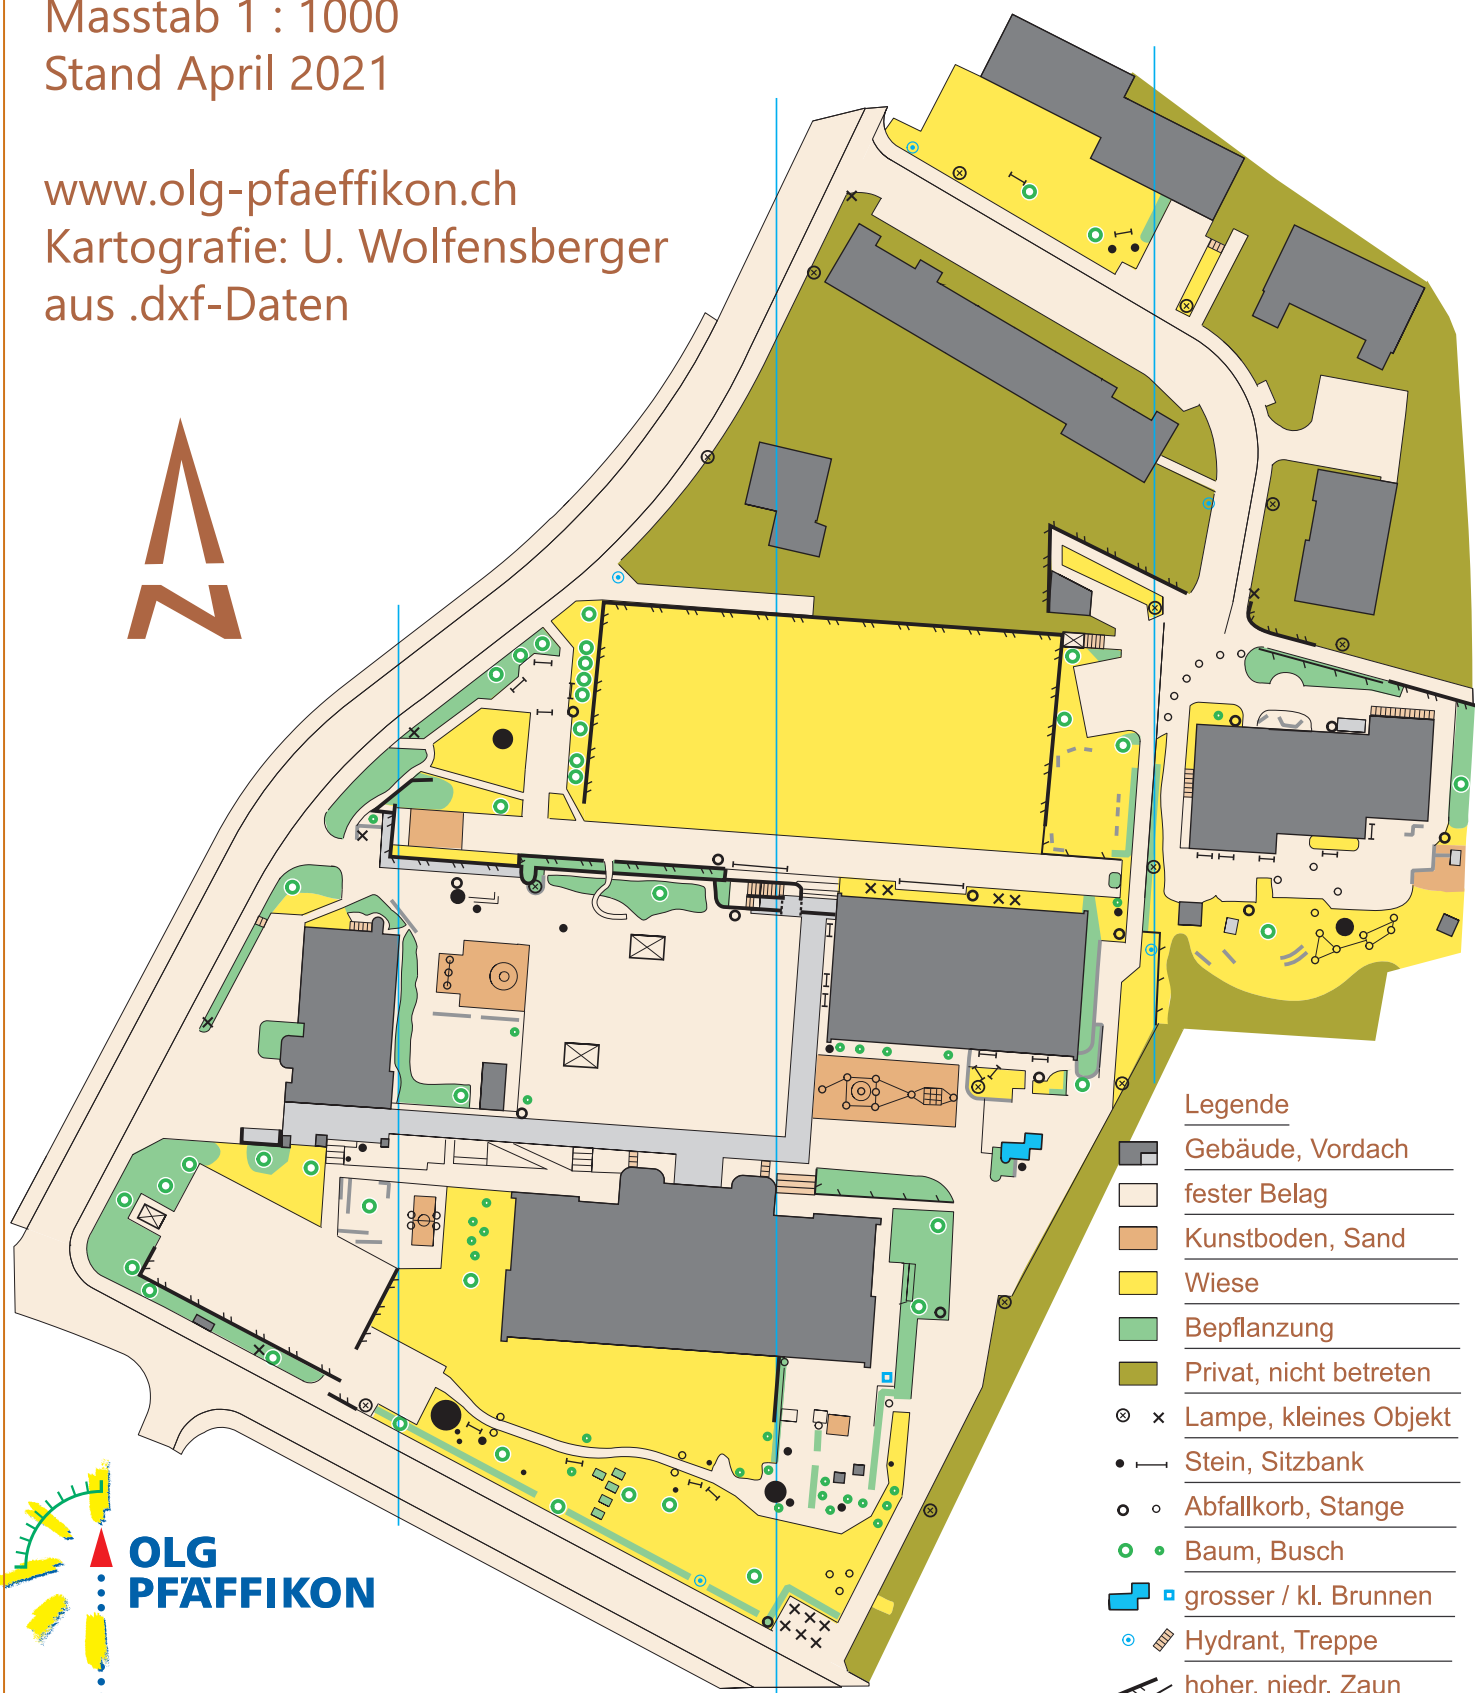

# Pfäffikon Steinacker

Masstab 1 : 1000

Stand April 2021

[www.olg-pfaeffikon.ch](http://www.olg-pfaeffikon.ch)

Kartografie: U. Wolfensberger

aus .dxf-Daten

## Legende

- Gebäude, Vordach
- fester Belag
- Kunstboden, Sand
- Wiese
- Bepflanzung
- Privat, nicht betreten
- Lampe, kleines Objekt
- Stein, Sitzbank
- Abfallkorb, Stange
- Baum, Busch
- grosser / kl. Brunnen
- Hydrant, Treppe
- hoher, niedr. Zaun
- niedrige, hohe Mauer