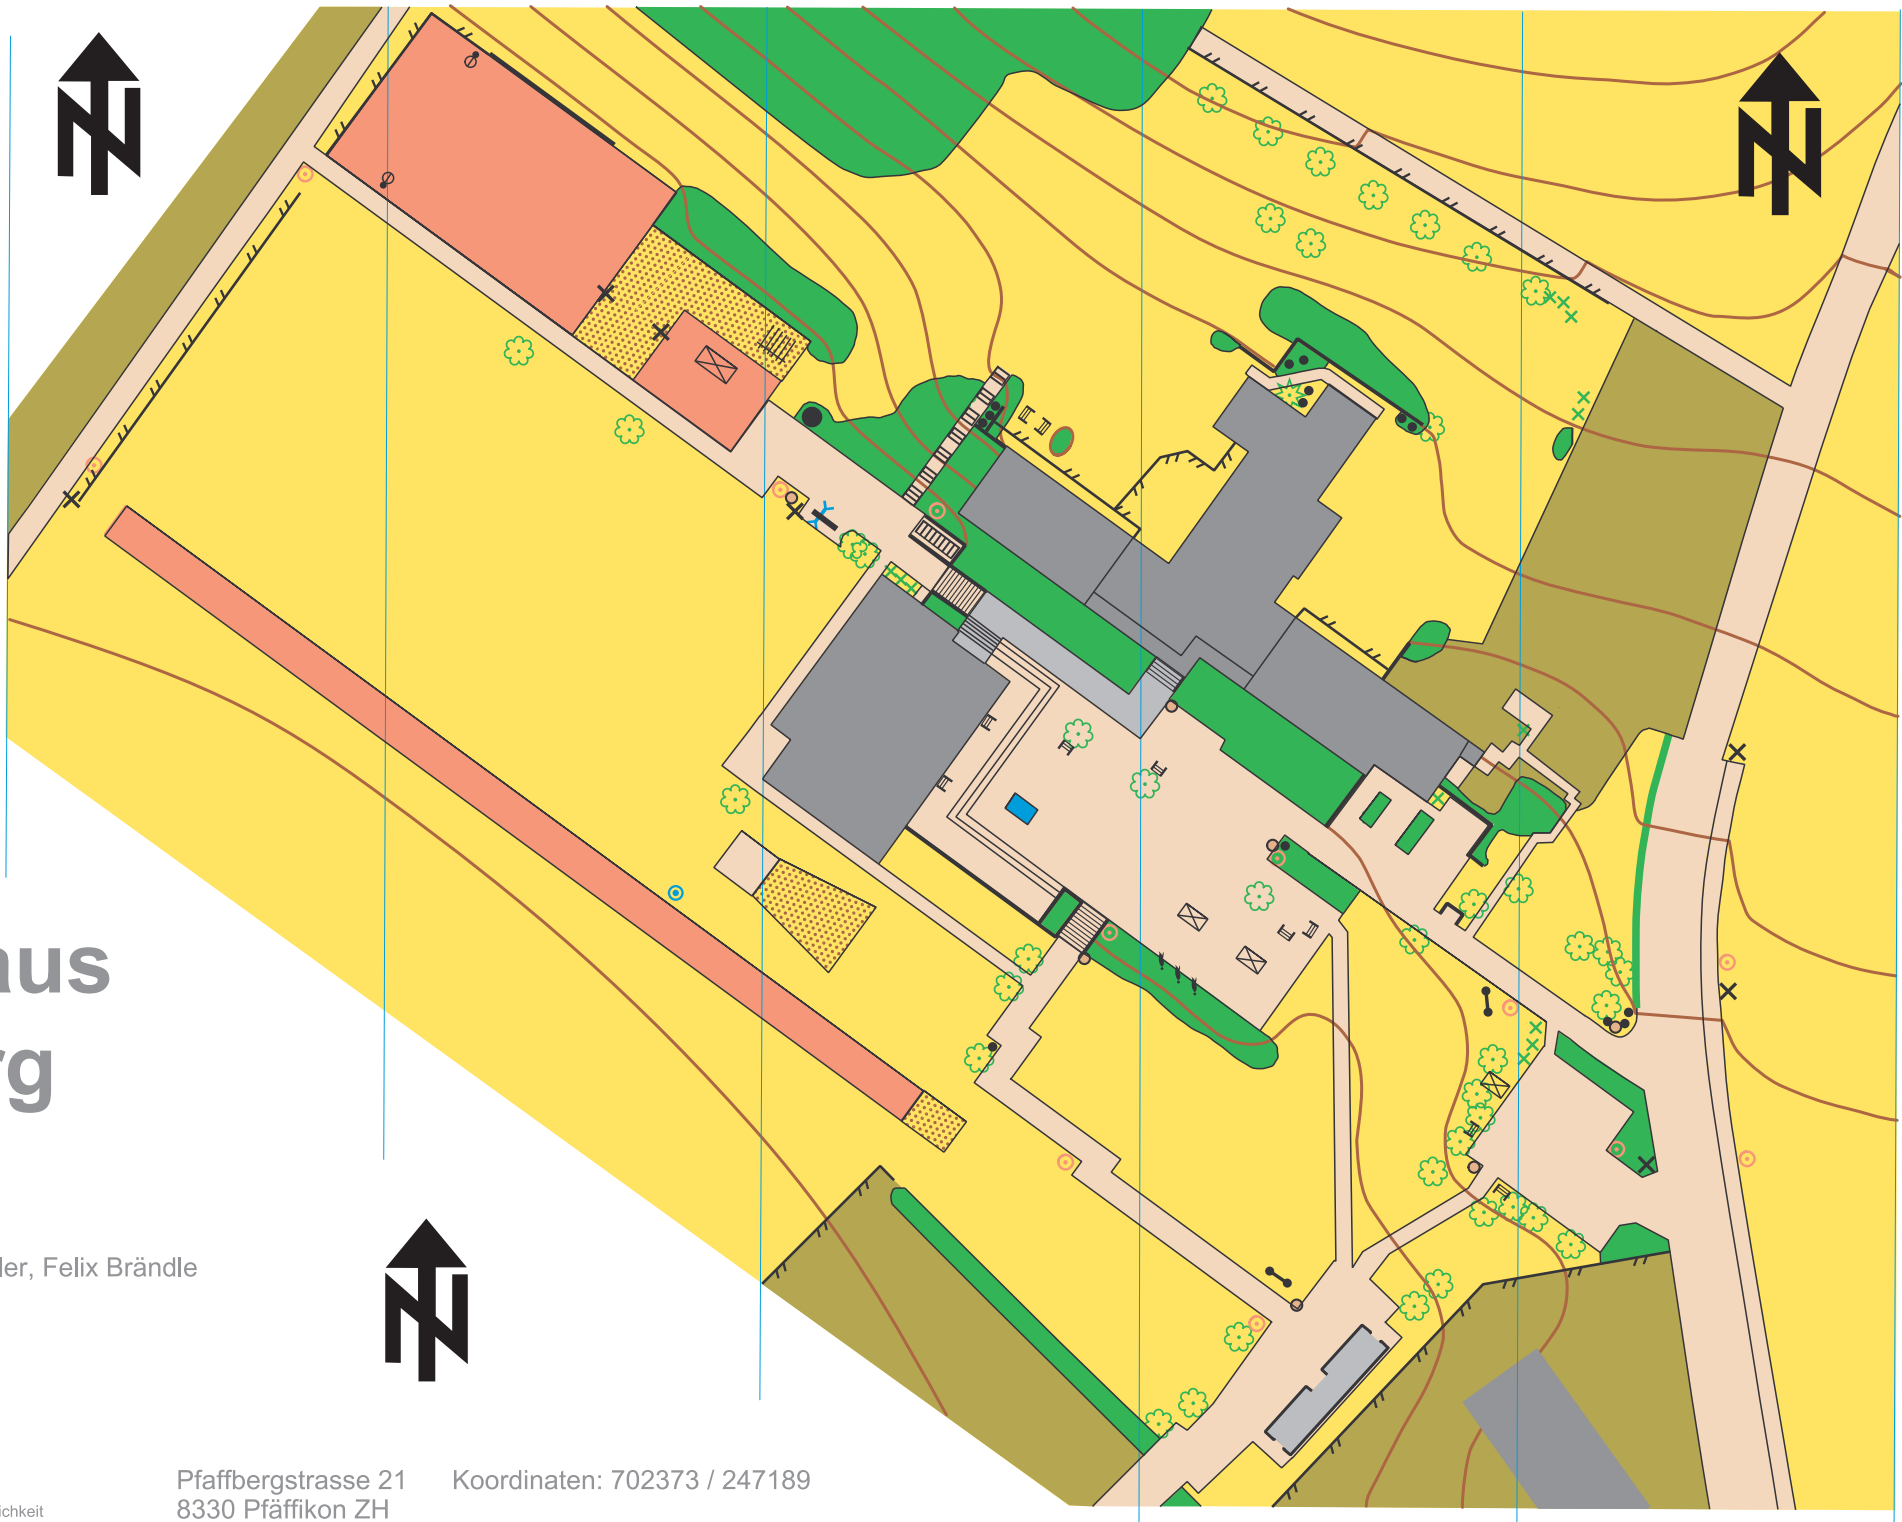

- LEGENDE**
-  Gebäude
 -  Vordach/Durchgang
 -  Treppe
 -  Mauer
 -  Zaun (nicht übersteigen)
 -  kleines bes. Objekt
 -  grosses bes. Objekt
 -  Sitzbank
 -  Basketball
 -  Fahnenstange
 -  grosse Tafel
 -  Lampe
 -  Abfaleimer
 -  Höhenkurve
 -  Kletterstange
 -  grosser Stein, kleiner Stein
 -  Asphalt
 -  Sand
 -  Kunststoffbelag
 -  Wiese, Rasen
 -  Privatgrund (nicht betreten)
 -  Laubbaum, Nadelbaum
 -  Busch
 -  Bepflanzung(schlecht begehrt)
 -  Brunnen
 -  Hydrant
 -  Wasserhahn

Schulhaus Pfaffberg

Masstab 1:1000
 Äquidistanz 2.5m
 Stand Oktober 2010

Aufnahme: Thomas Dätwyler, Felix Brändle
 Zeichnung: Felix Brändle

50 m

1 cm auf der Karte entspricht 10 m in Wirklichkeit

Pfaffbergstrasse 21 Koordinaten: 702373 / 247189
 8330 Pfäffikon ZH