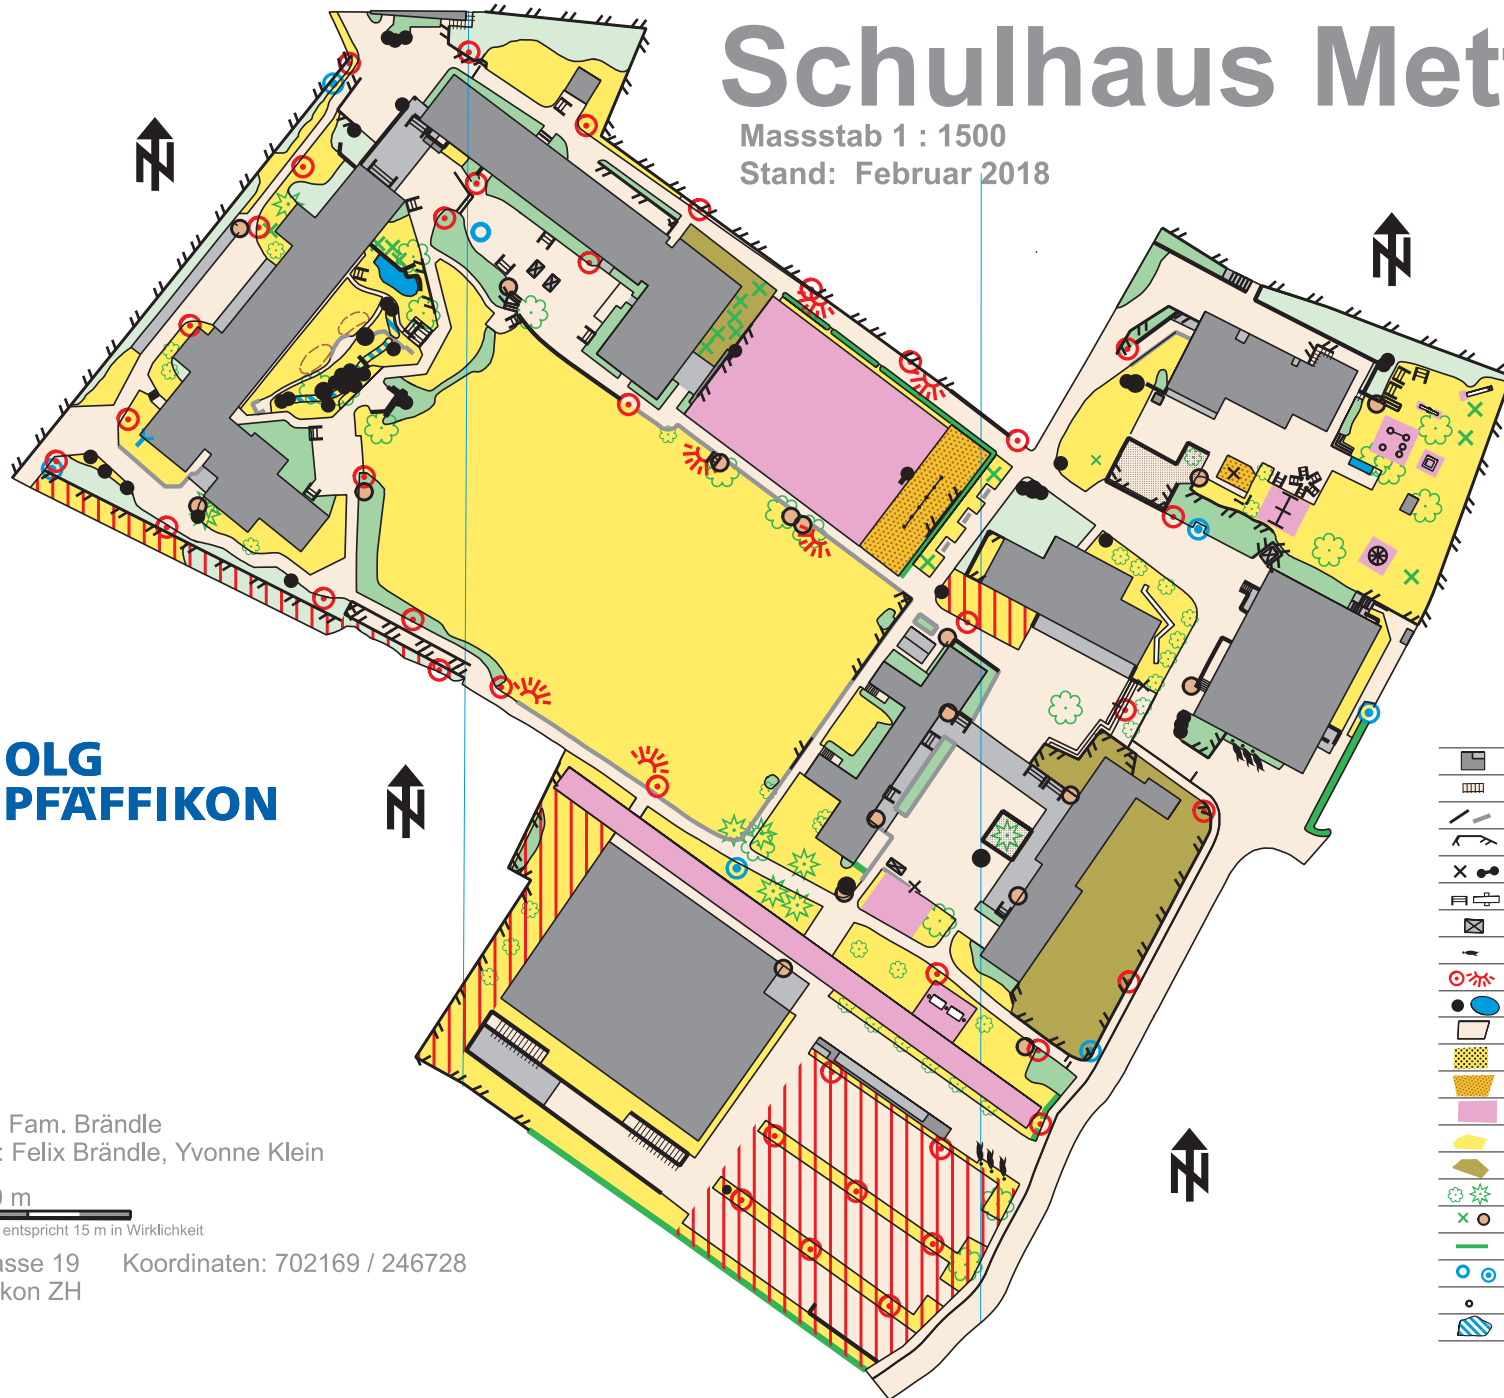

Schulhaus Mettlen

Masstab 1 : 1500

Stand: Februar 2018

Aufnahme: Fam. Brändle
Zeichnung: Felix Brändle, Yvonne Klein

50 m

1 cm auf der Karte entspricht 15 m in Wirklichkeit

Mettlenstrasse 19 Koordinaten: 702169 / 246728
8330 Pfäffikon ZH

LEGENDE

	Gebäude, Vordach
	Treppe
	Mauer hoch, niedrig
	hoher Zaun
	kleines Objekt, Goal
	Bänkli, Spielgeräte
	Spez. Flächen Objekt
	Fahnenstange
	Lampe, Schwinger
	Stein, Teich
	Asphalt
	Geröll
	Sand oder Kies
	Kunststoffbelag
	Wiese, Rasen
	Privatgrund (nicht betreten)
	Laubbaum, Nadelbaum
	Busch, Abfallkübel
	Hecke (nicht betreten)
	Brunnen, Hydrant
	Verkehrsmasten, Säule
	Begehrer Sumpf