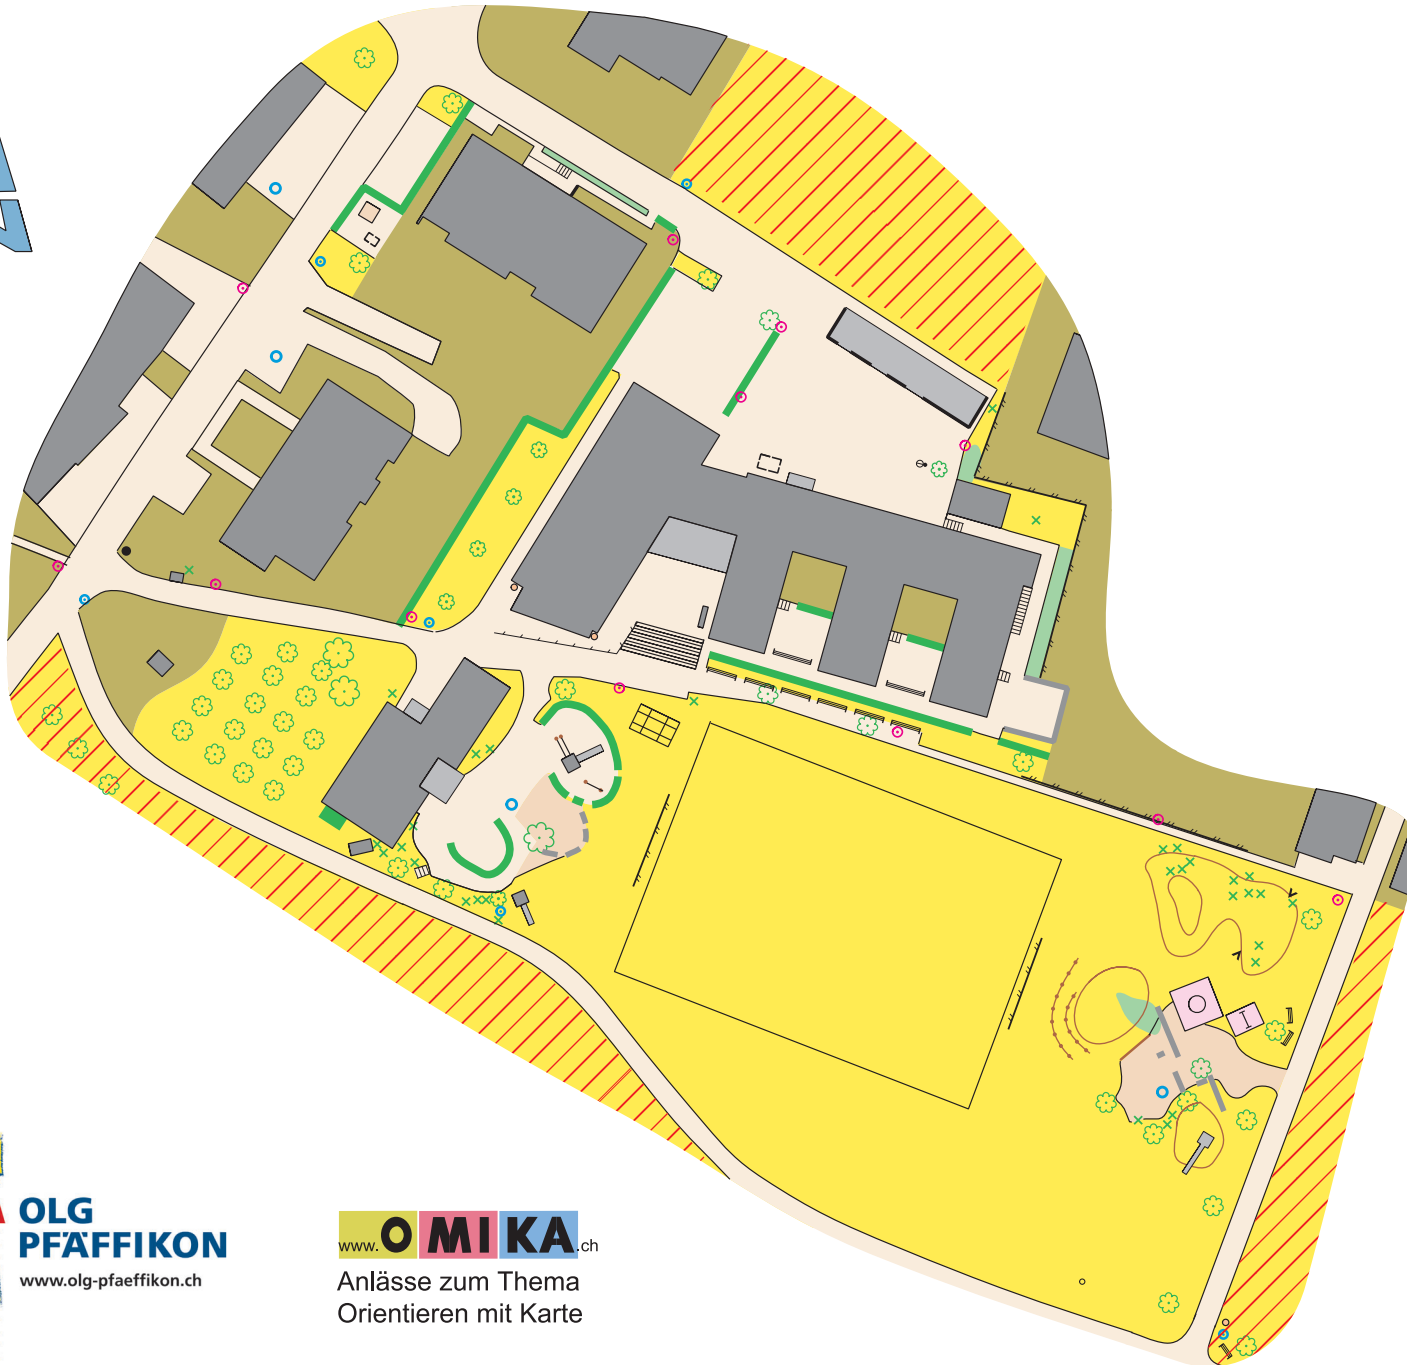

Schulhaus Singvogel Nänikon

1 : 1000

Stand April 2018
Kartografie:
S. Bruderer, U. Wolfensberger

LEGENDE

	Gebäude, Vordach
	fester Belag, Kies
	Wiese / gesperrt
	Kunststoffbelag
	Privat - nicht betreten
	Mauer hoch / übersteigbar
	hoher / niedriger Zaun
	Treppe, Hydrant
	Hecke
	Baum, Busch
	Lampe, Abfallkorb
	Sitzbank, Pingpong-tisch
	Höhenkurve, Tunnelleingang
	Mauer aus Holzpfosten