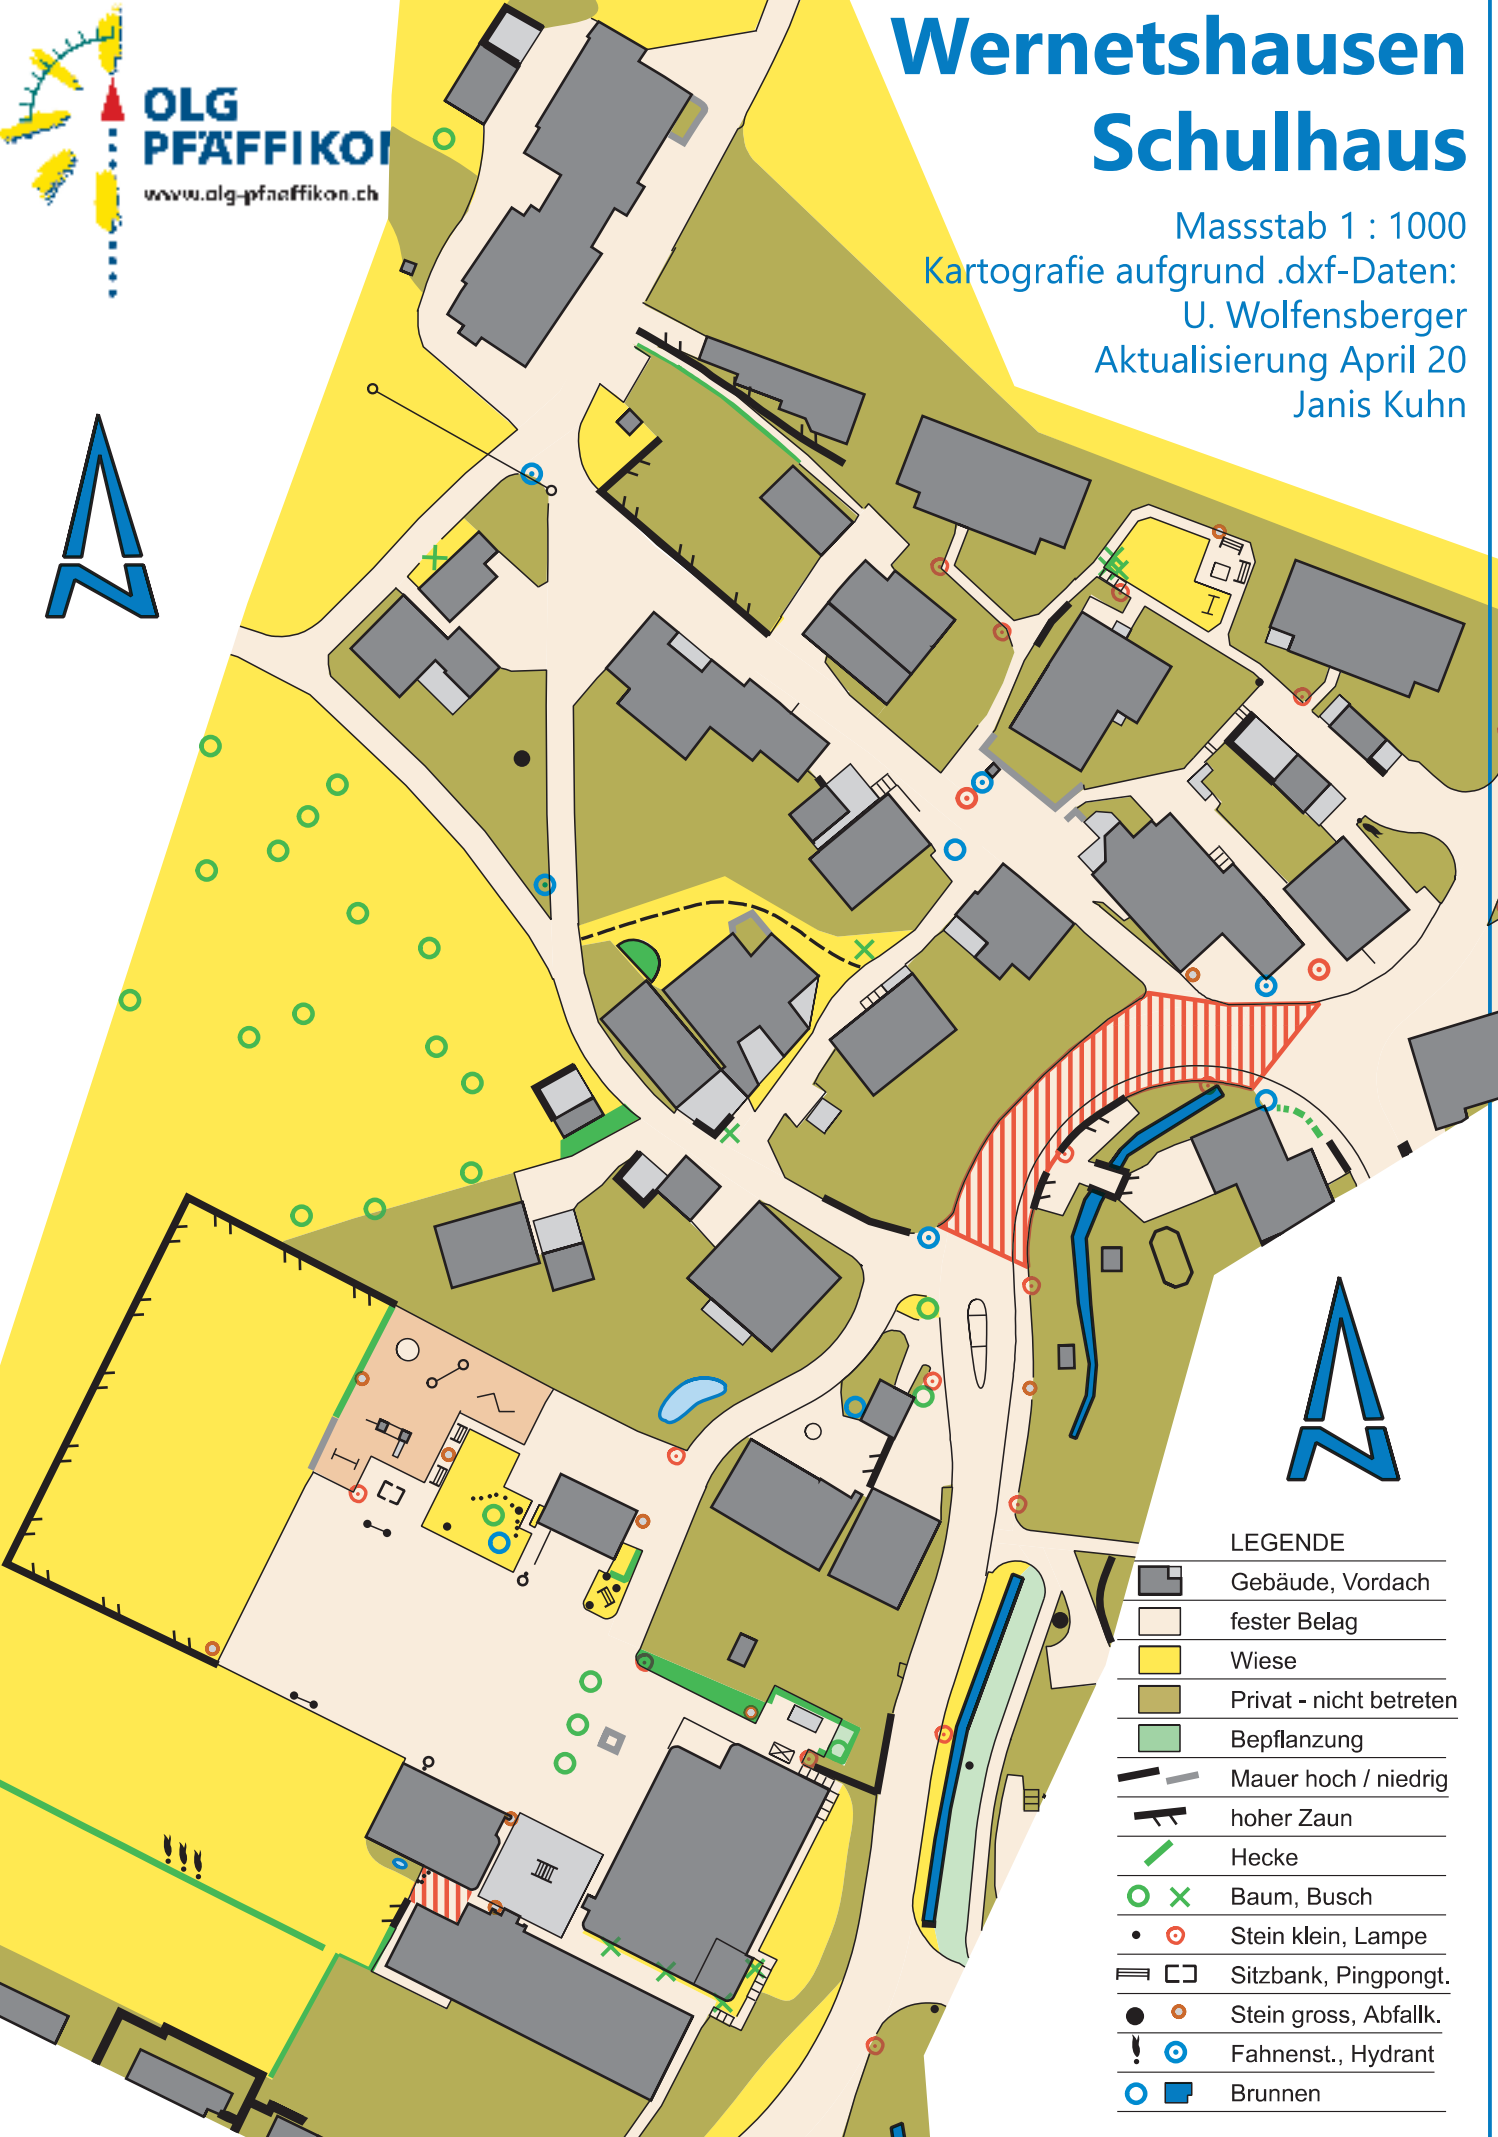

Wernetshausen Schulhaus

Masstab 1 : 1000
Kartografie aufgrund .dxf-Daten:
U. Wolfensberger
Aktualisierung April 20
Janis Kuhn

LEGENDE

-  Gebäude, Vordach
-  fester Belag
-  Wiese
-  Privat - nicht betreten
-  Bepflanzung
-  Mauer hoch / niedrig
-  hoher Zaun
-  Hecke
-  Baum, Busch
-  Stein klein, Lampe
-  Sitzbank, Pingpong.
-  Stein gross, Abfallk.
-  Fahnenst., Hydrant
-  Brunnen