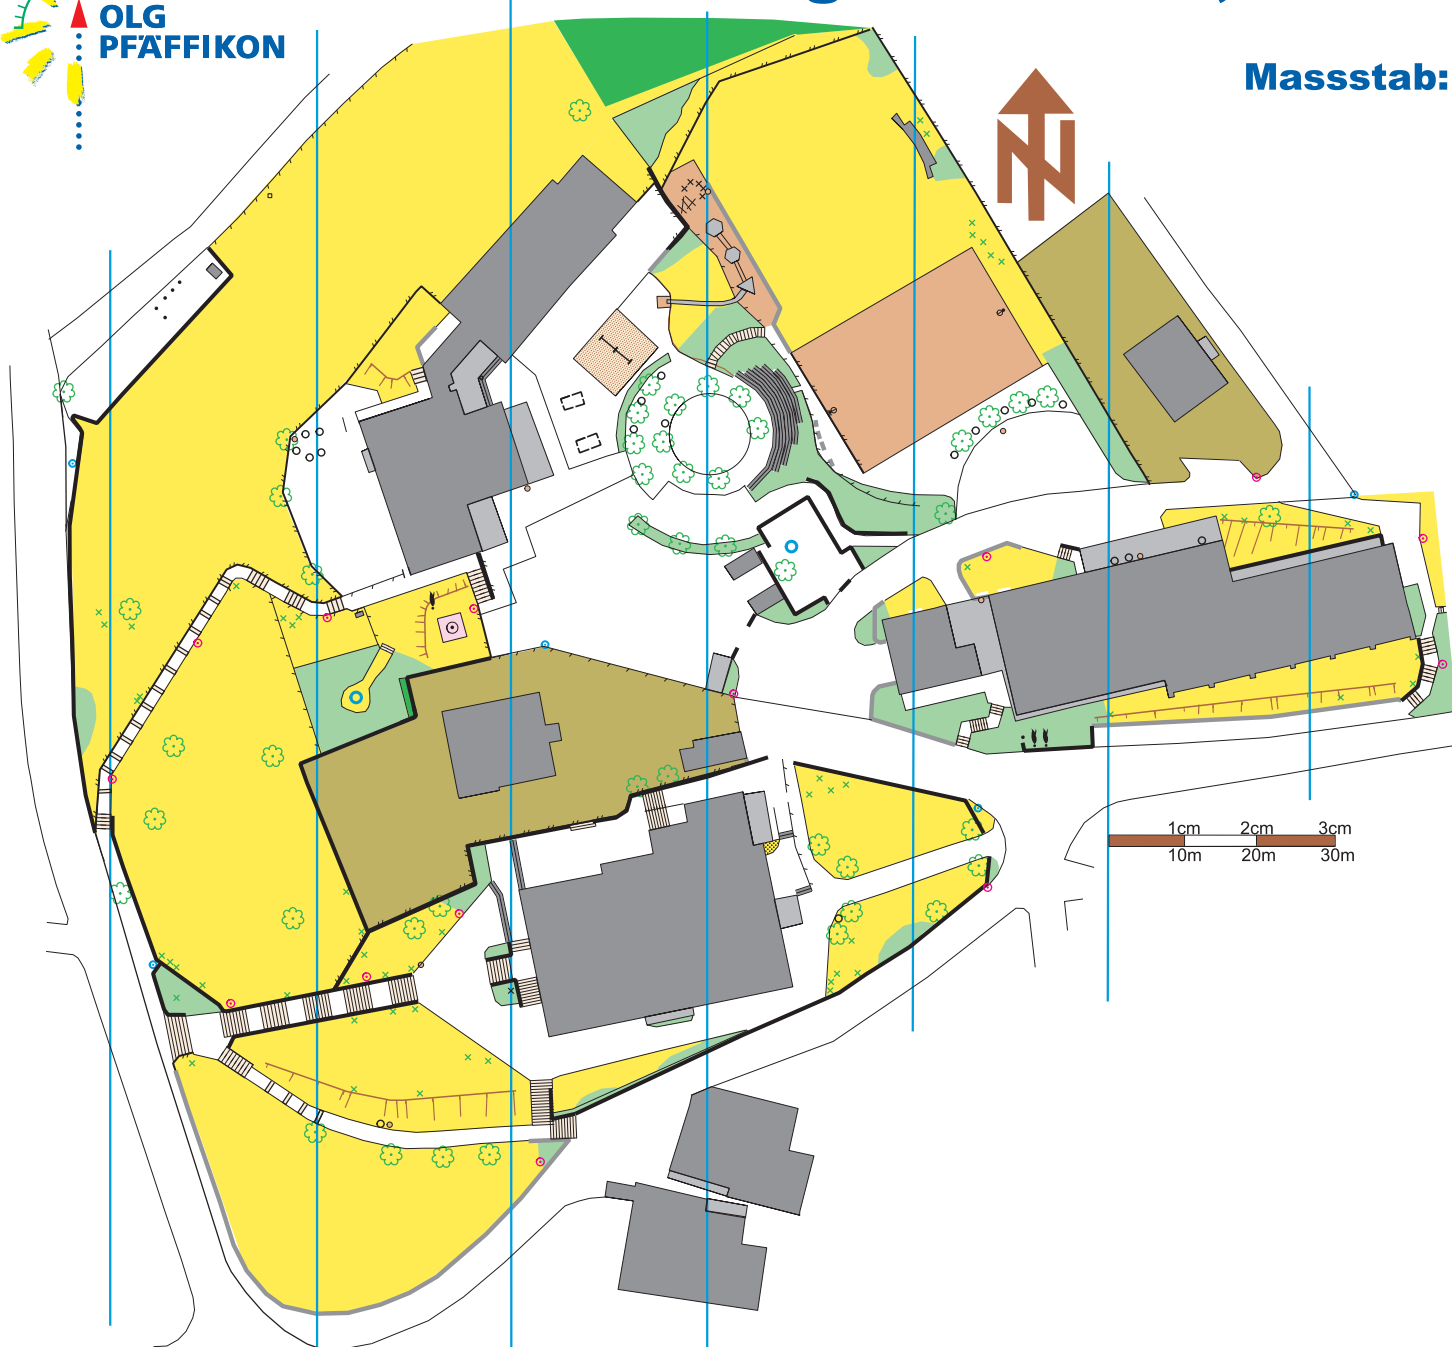

Schulanlage Oberdorf, Hinwil

Masstab: 1:1000 (1cm= 10m)
Stand: Winter 22

Orientierungslaufgruppe
 Pfäffikon
www.olg-pfaeffikon.ch
 Kartografie: Janis Kuhn
 Kontrolle: Ursula Wolfensberger

LEGENDE

	Gebäude, Vordach
	fester Belag
	Bepflanzung
	Sand
	roter Belag
	Wiese
	Privatgebiet - nicht betreten
	Geröll
	Spielgeräte
	Sitzbank, Pingpongisch
	Basketballkorb, Abfallkübel
	dFahnenstange, Treppe
	Stein, Lampe
	Mauer hoch, niedrig
	Zaun hoch, niedrig
	Mast, Kl, Brunnen
	Baum, Busch
	kl, Objekt, Böschung