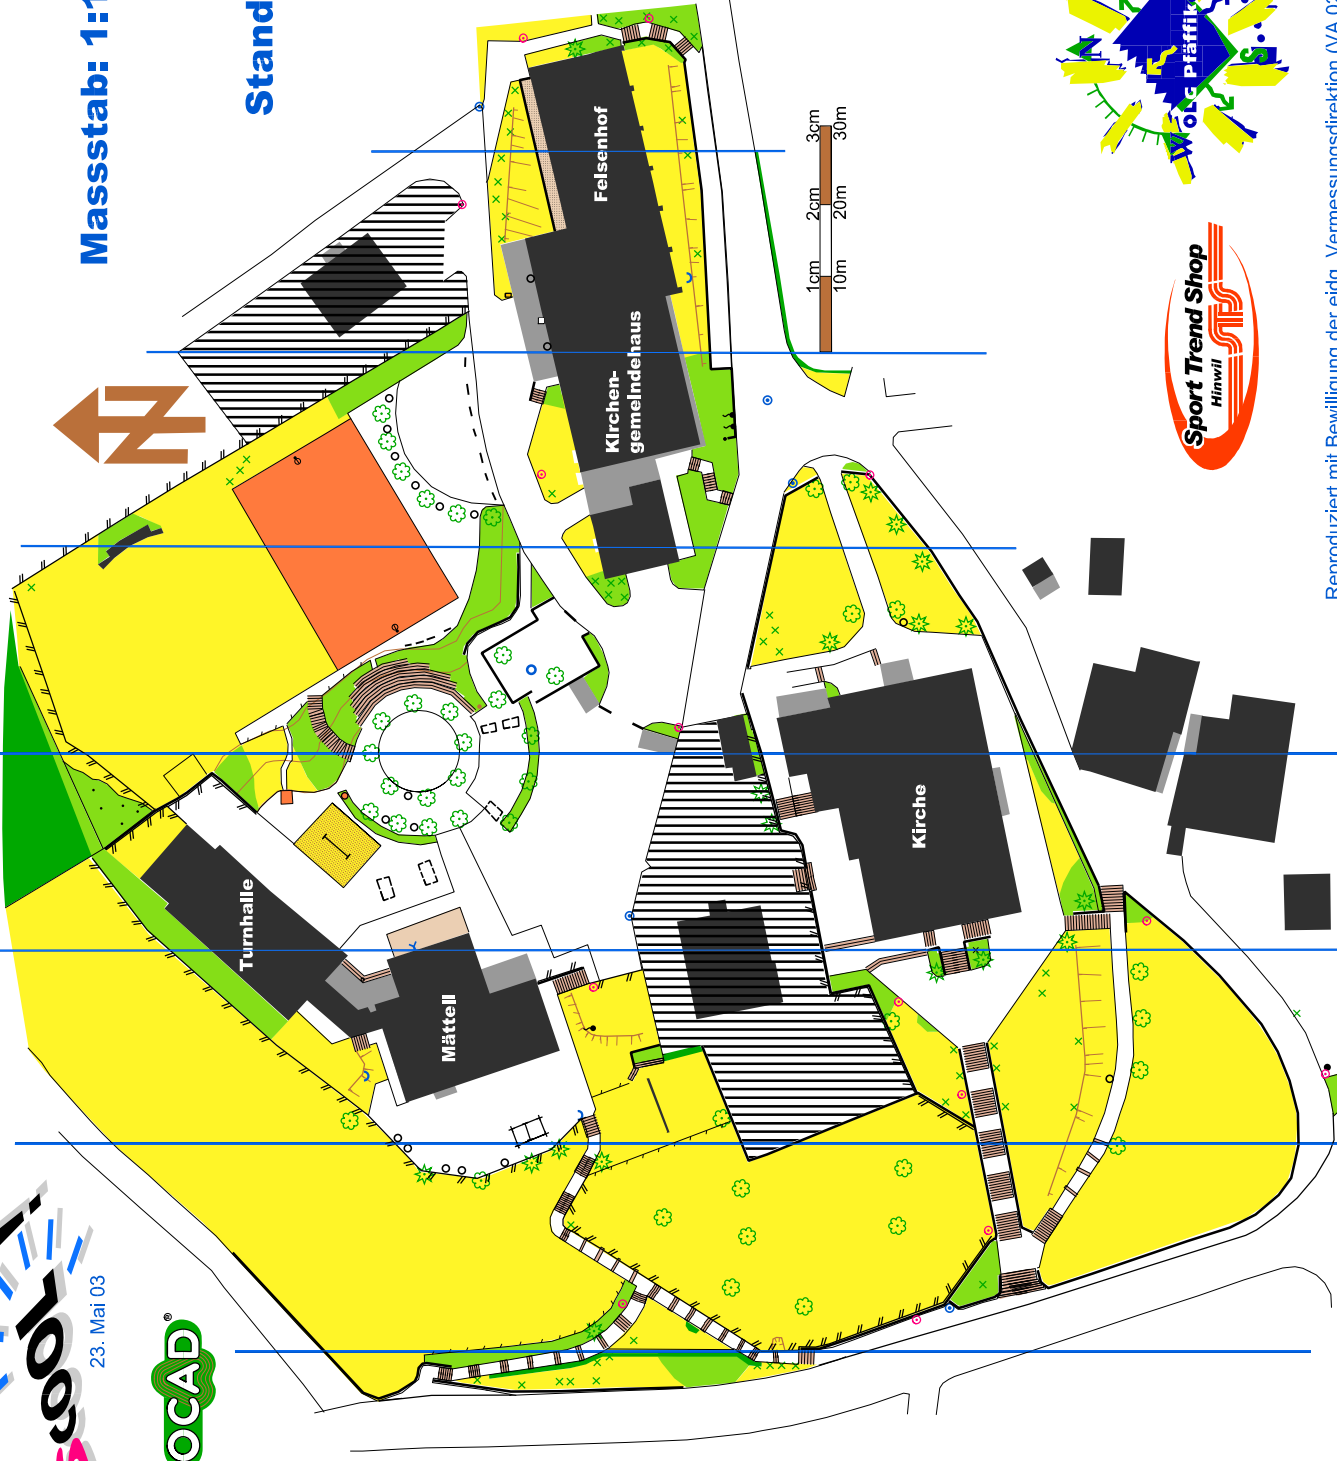

Schulanlage Mätteli/Felsenhof, Hinwil

Massstab: 1:1000 (1cm= 10m)

Stand: Herbst 02

Orientierungslaufgruppe
 Präffikon
 Aufnahme: Walter Frei
 Zeichnung: Andres Nötzli
 Betreuung / Beratung:
 Walter Frei
 Breitenwies 7, 8340 Hinwil
 Kopieren erwünscht!

LEGENDE

[Symbol]	Gebäude
[Symbol]	Vordach
[Symbol]	Treppe
[Symbol]	Säule
[Symbol]	Zaun
[Symbol]	hoher Zaun
[Symbol]	Mauer
[Symbol]	Turnstange
[Symbol]	Bank
[Symbol]	Ping-Pong Tisch, Holztisch
[Symbol]	Papierkorb
[Symbol]	Stein
[Symbol]	Platten- / Asphaltboden
[Symbol]	Sand
[Symbol]	Wiese, Rasen
[Symbol]	Vegetation, Hecke
[Symbol]	Brunnen
[Symbol]	Schacht
[Symbol]	Hydrant
[Symbol]	Baum
[Symbol]	Tartarplatz, Kiesbett
[Symbol]	Böschung
[Symbol]	Höhenlinie
[Symbol]	Busch
[Symbol]	Basketballkörbe
[Symbol]	Sperreblech

Reproduziert mit Bewilligung der eidg. Vermessungsdirektion (VA 022046)