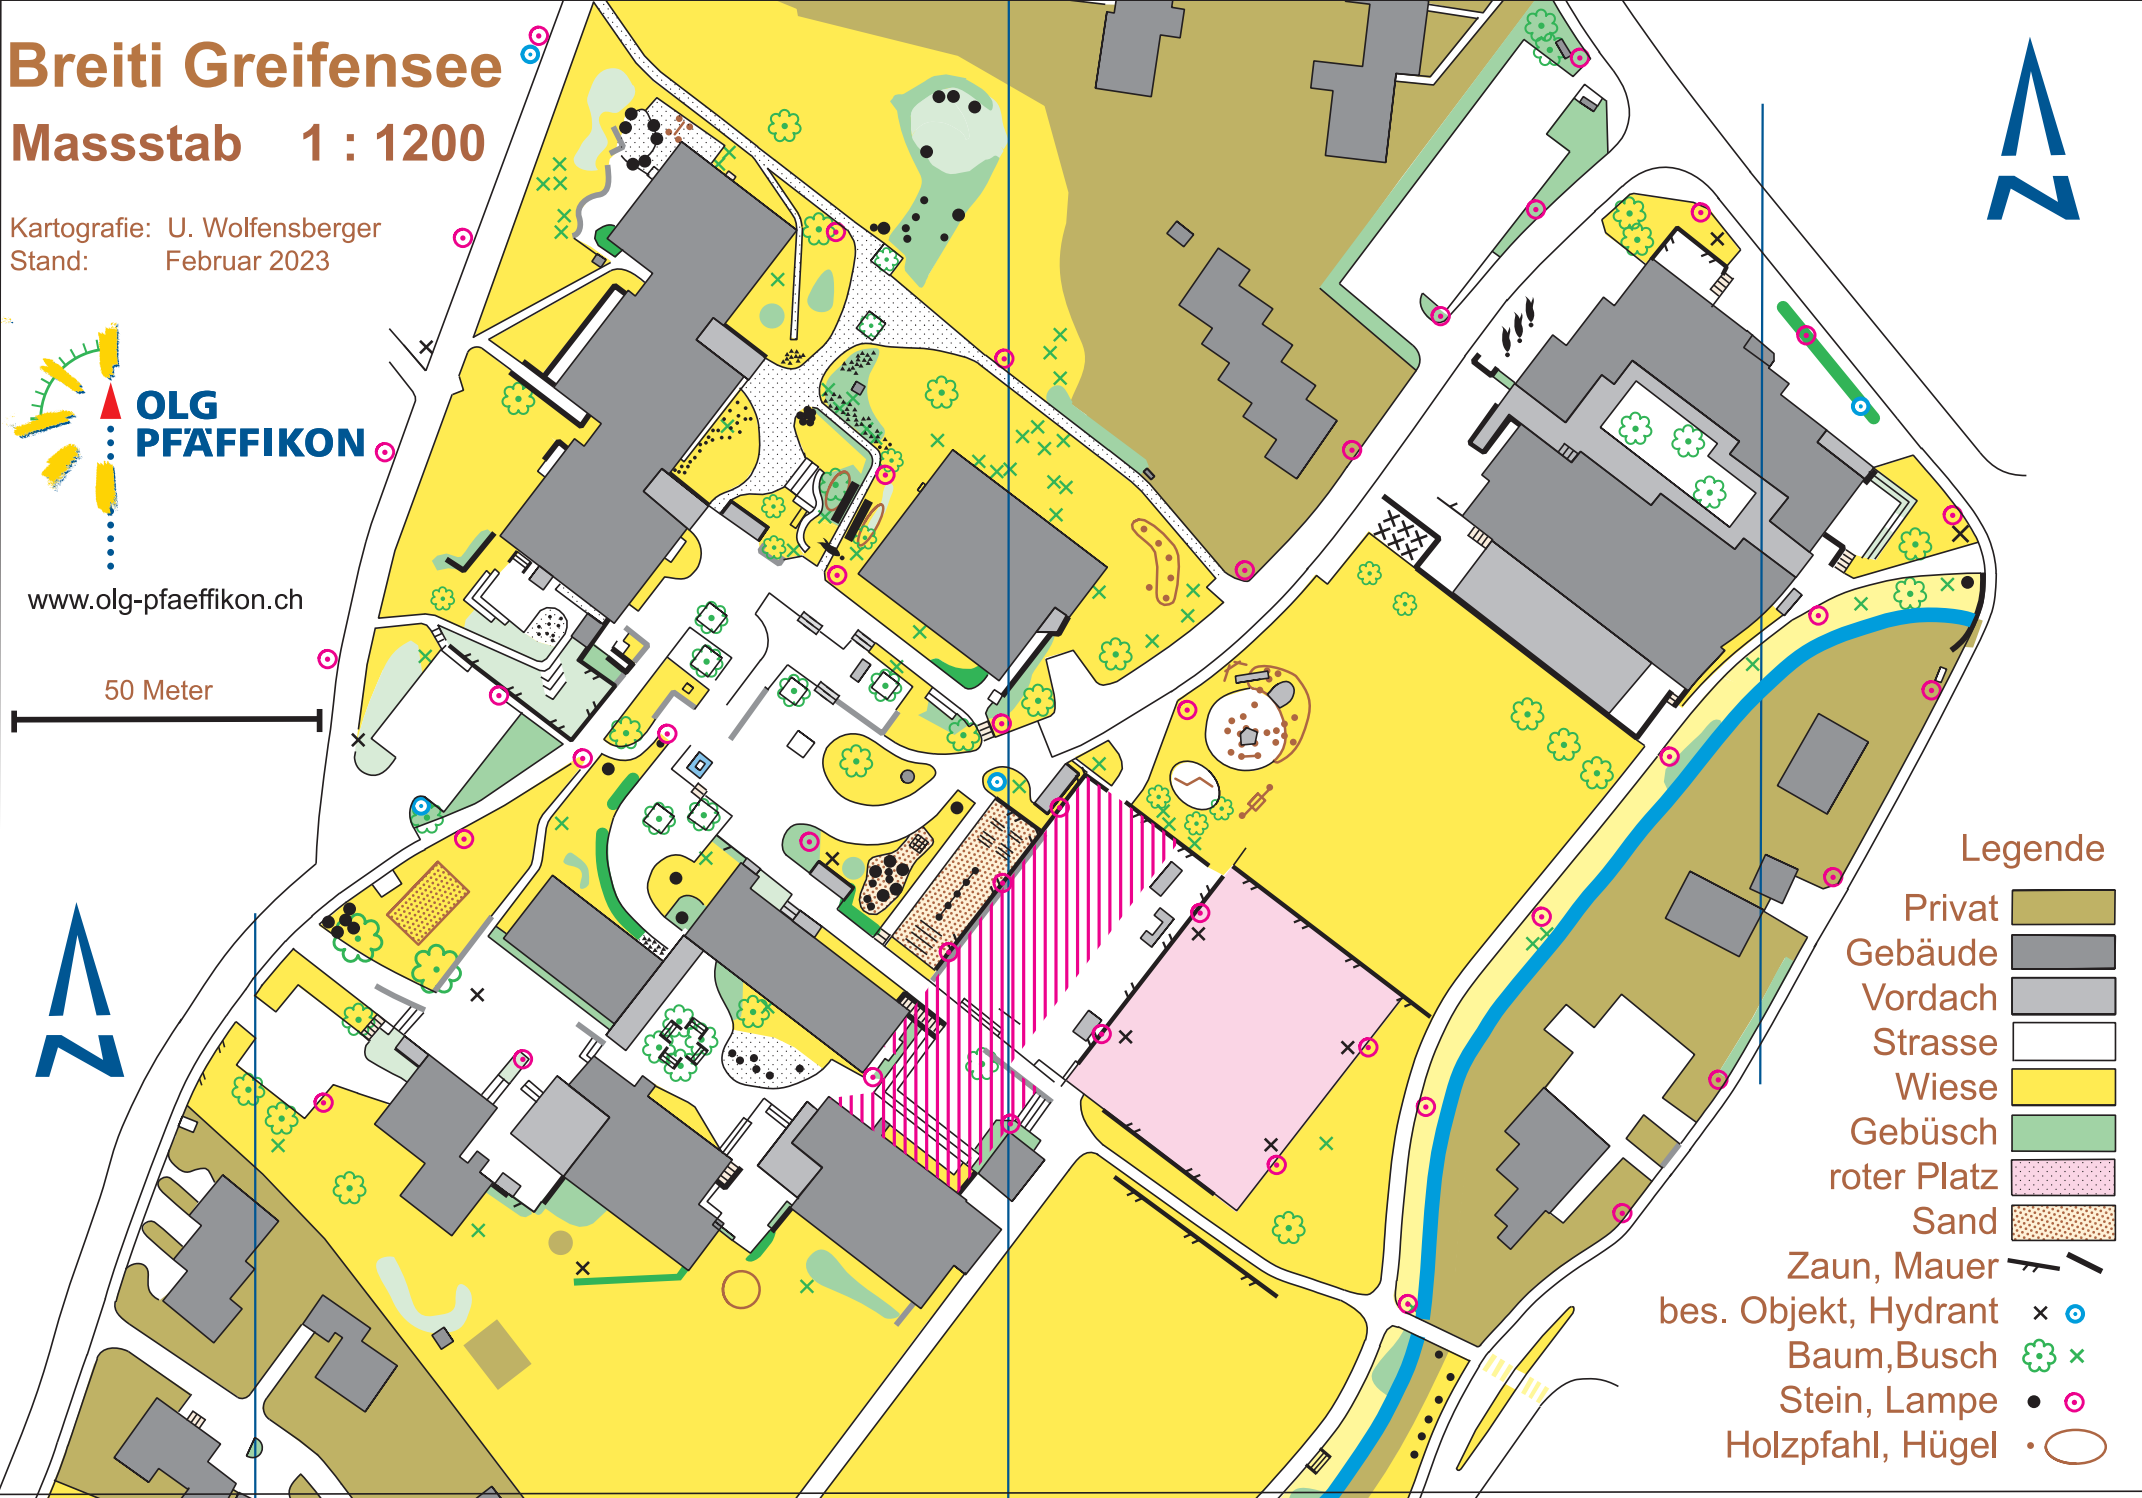

Breiti Greifensee

Masstab 1 : 1200

Kartografie: U. Wolfensberger
Stand: Februar 2023

**OLG
PFAFFIKON**

www.olg-pfaeffikon.ch

50 Meter

Legende

- Privat 
- Gebäude 
- Vordach 
- Strasse 
- Wiese 
- Gebüsch 
- roter Platz 
- Sand 
- Zaun, Mauer 
- bes. Objekt, Hydrant  
- Baum, Busch 
- Stein, Lampe 
- Holzpfahl, Hügel 