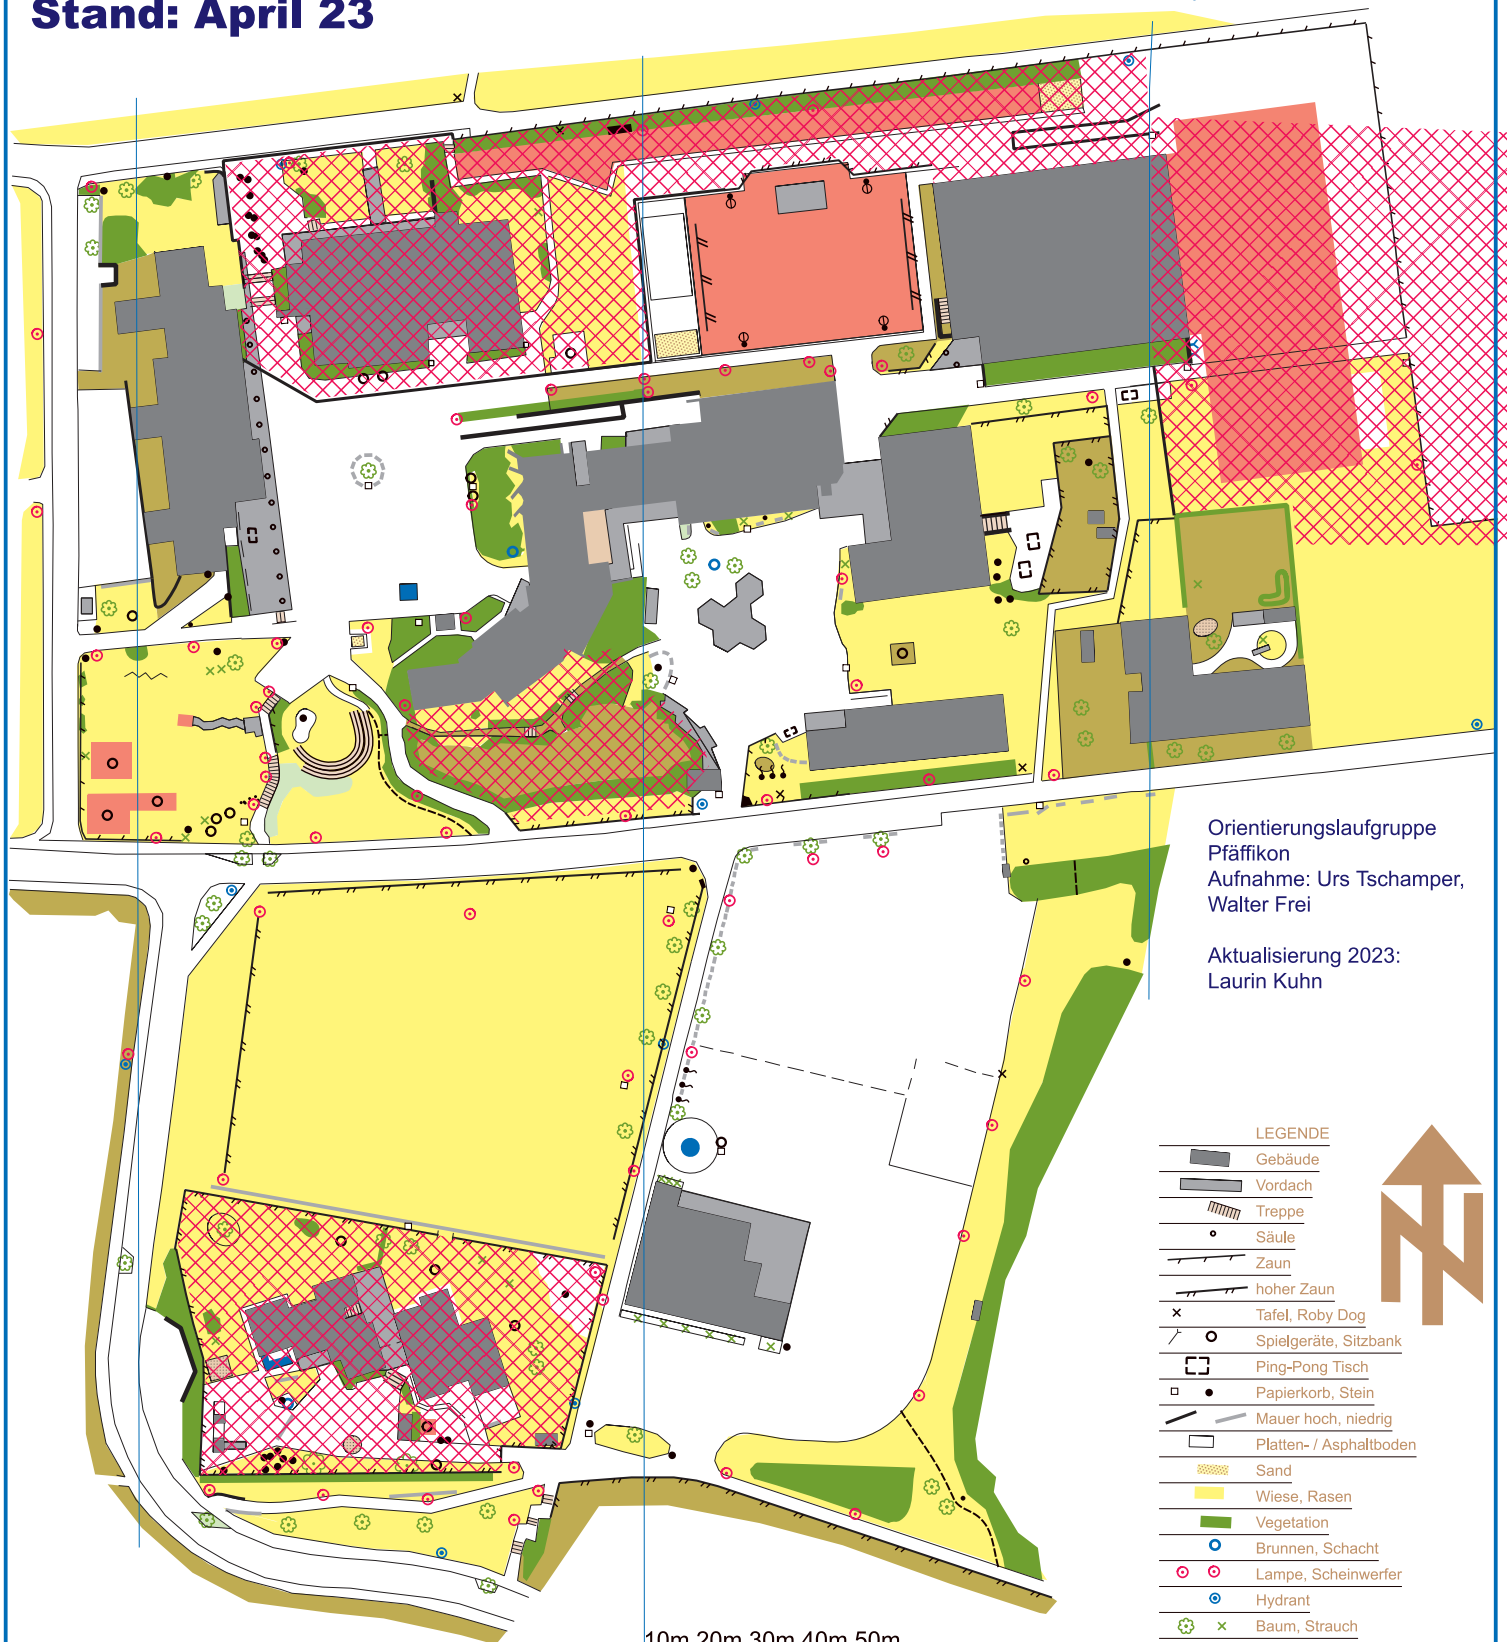

Schulanlage Heiget Fehraltorf

Masstab: 1:1500 (1cm = 15m)

Stand: April 23

Orientierungslaufgruppe
Pfaeffikon
Aufnahme: Urs Tschamper,
Walter Frei

Aktualisierung 2023:
Laurin Kuhn

LEGENDE

	Gebäude
	Vordach
	Treppe
	Säule
	Zaun
	hoher Zaun
	Tafel, Roby Dog
	Spielgeräte, Sitzbank
	Ping-Pong Tisch
	Papierkorb, Stein
	Mauer hoch, niedrig
	Platten- / Asphaltboden
	Sand
	Wiese, Rasen
	Vegetation
	Brunnen, Schacht
	Lampe, Scheinwerfer
	Hydrant
	Baum, Strauch
	Tartarbahn
	Teich
	Sperrgebiet

10m 20m 30m 40m 50m